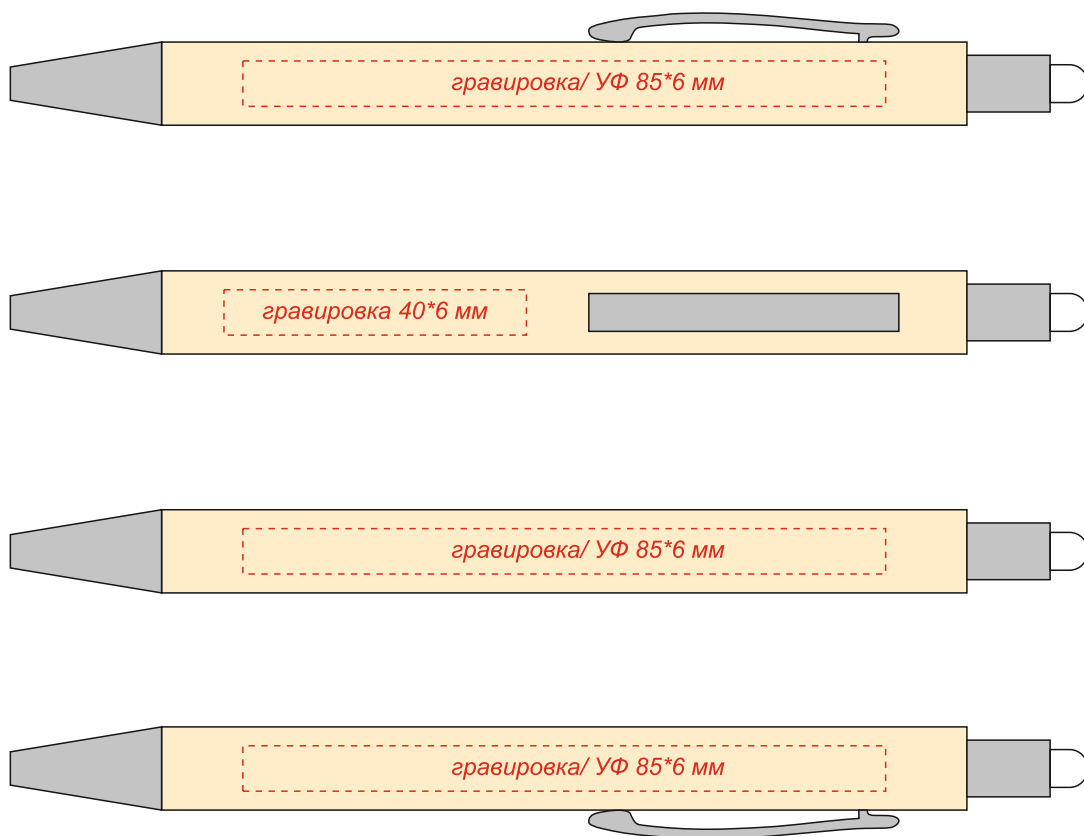

Шариковая ручка РАМРА

Гравировка может быть неравномерной по цвету, иметь разнотон, что обусловлено разной плотностью древесных волокон и неоднородностью структуры дерева.