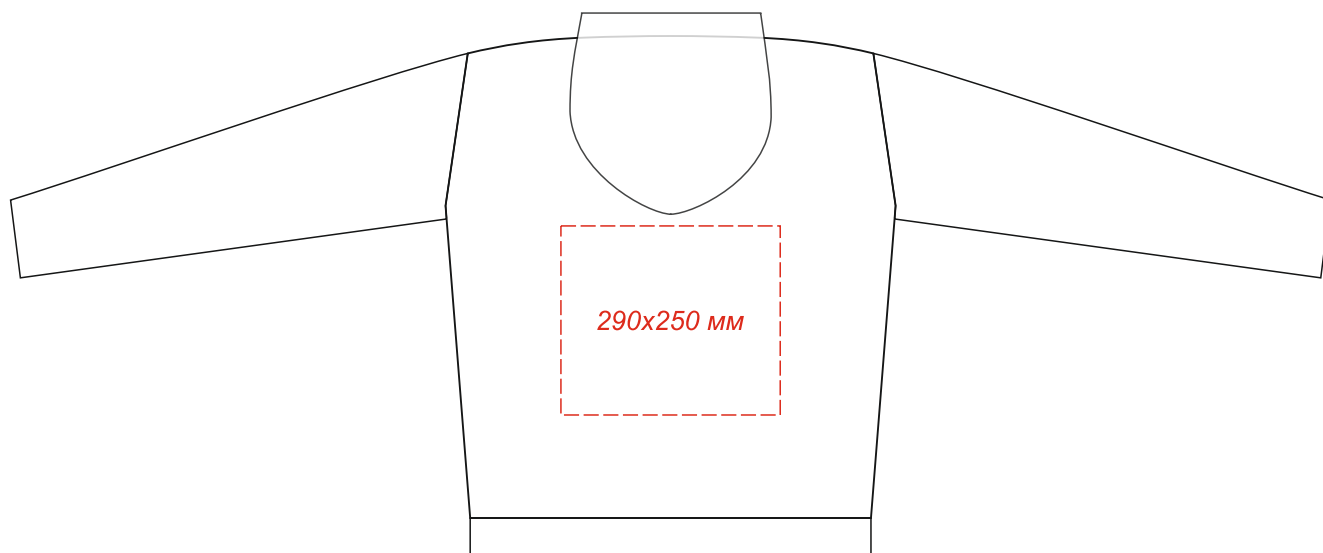

Толстовка URBAN мужская

Методы нанесения: Шелкография, ДТФ, термотрансер, вышивка

Масштаб 1:10

вид спереди

вид сзади

Внимание: на размерах менее размера L края изображения максимального поля могут уходить в подмышки. Просим учитывать это при расположении макета!