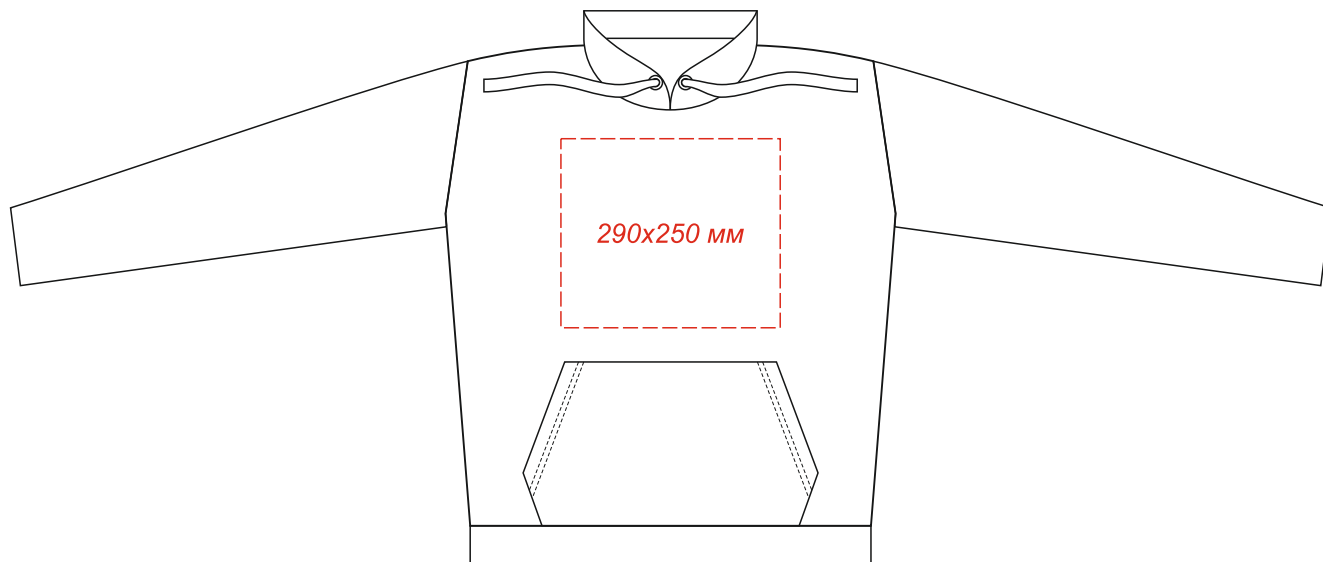

Толстовка URBAN мужская

Методы нанесения: Шелкография, ДТФ, термотрансер, вышивка

Масштаб 1:10

вид спереди

вид сзади

Внимание: на размерах менее размера L края изображения максимального поля могут уходить в подмышки. Просим учитывать это при расположении макета!