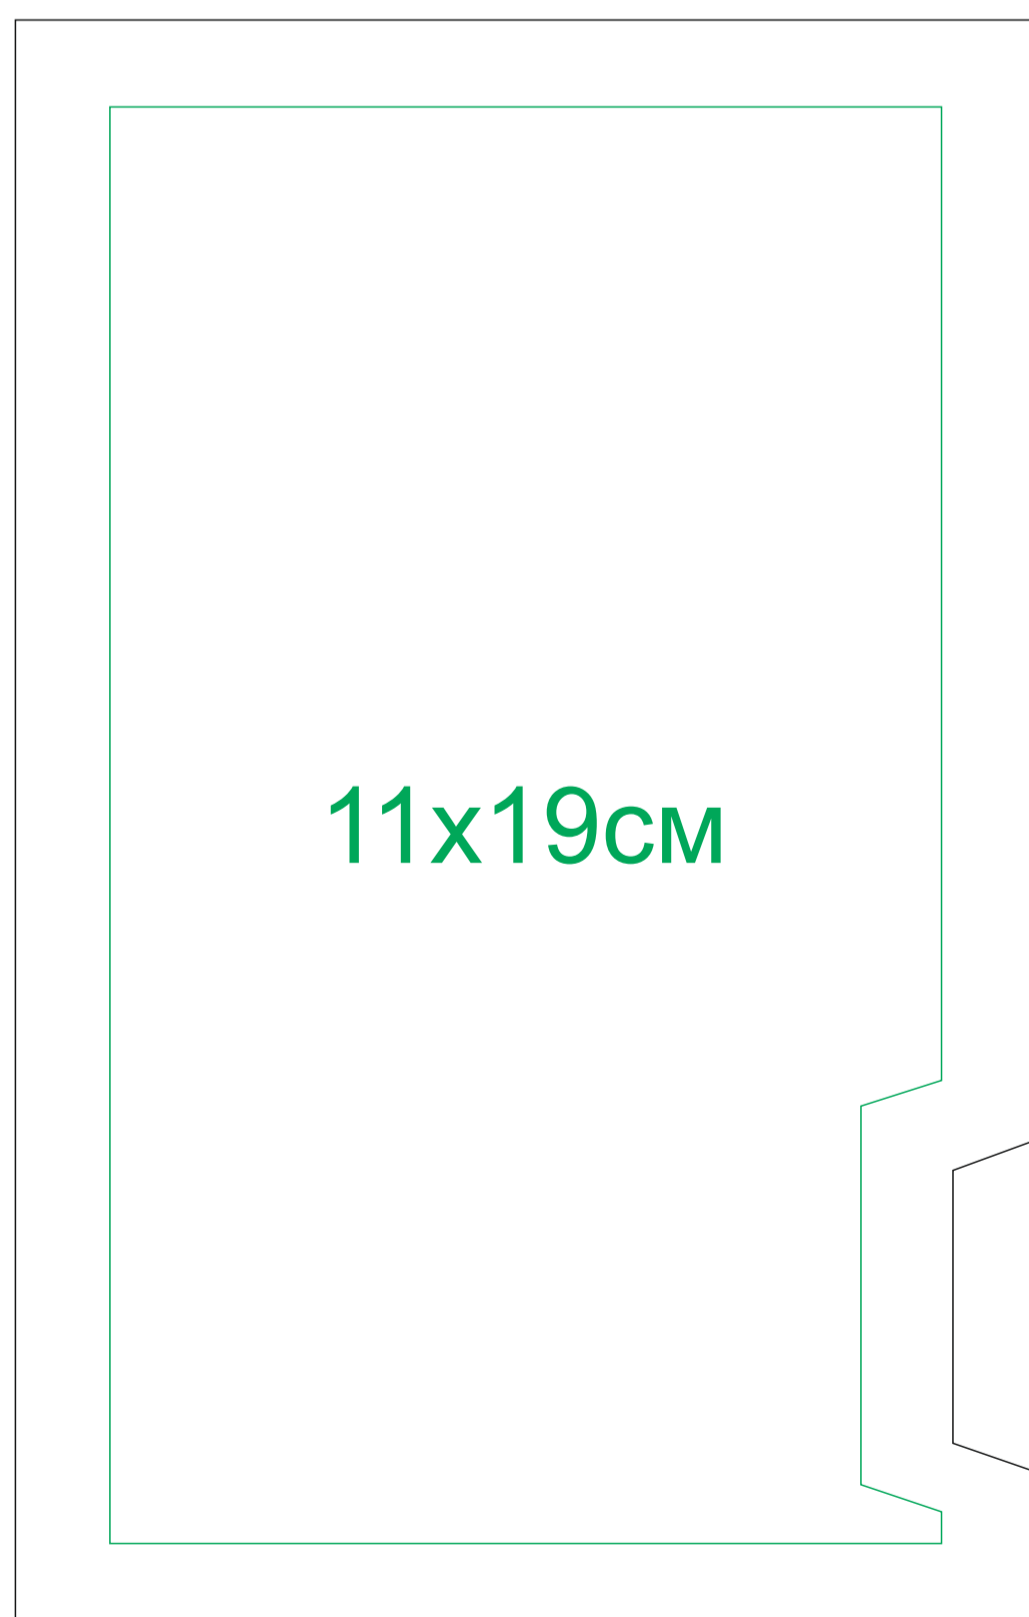

# Коробка POWER BOX

Артикул: 20214

Метод: **шелкография(1 кроющий цвет)**, печать шубера

20214/35

Оборот

Лицо

Шубер

20214/01

Оборот

Лицо

Вырубка 13,4x49,6см

Поле под вылеты 14x50,2см

Линии сгиба