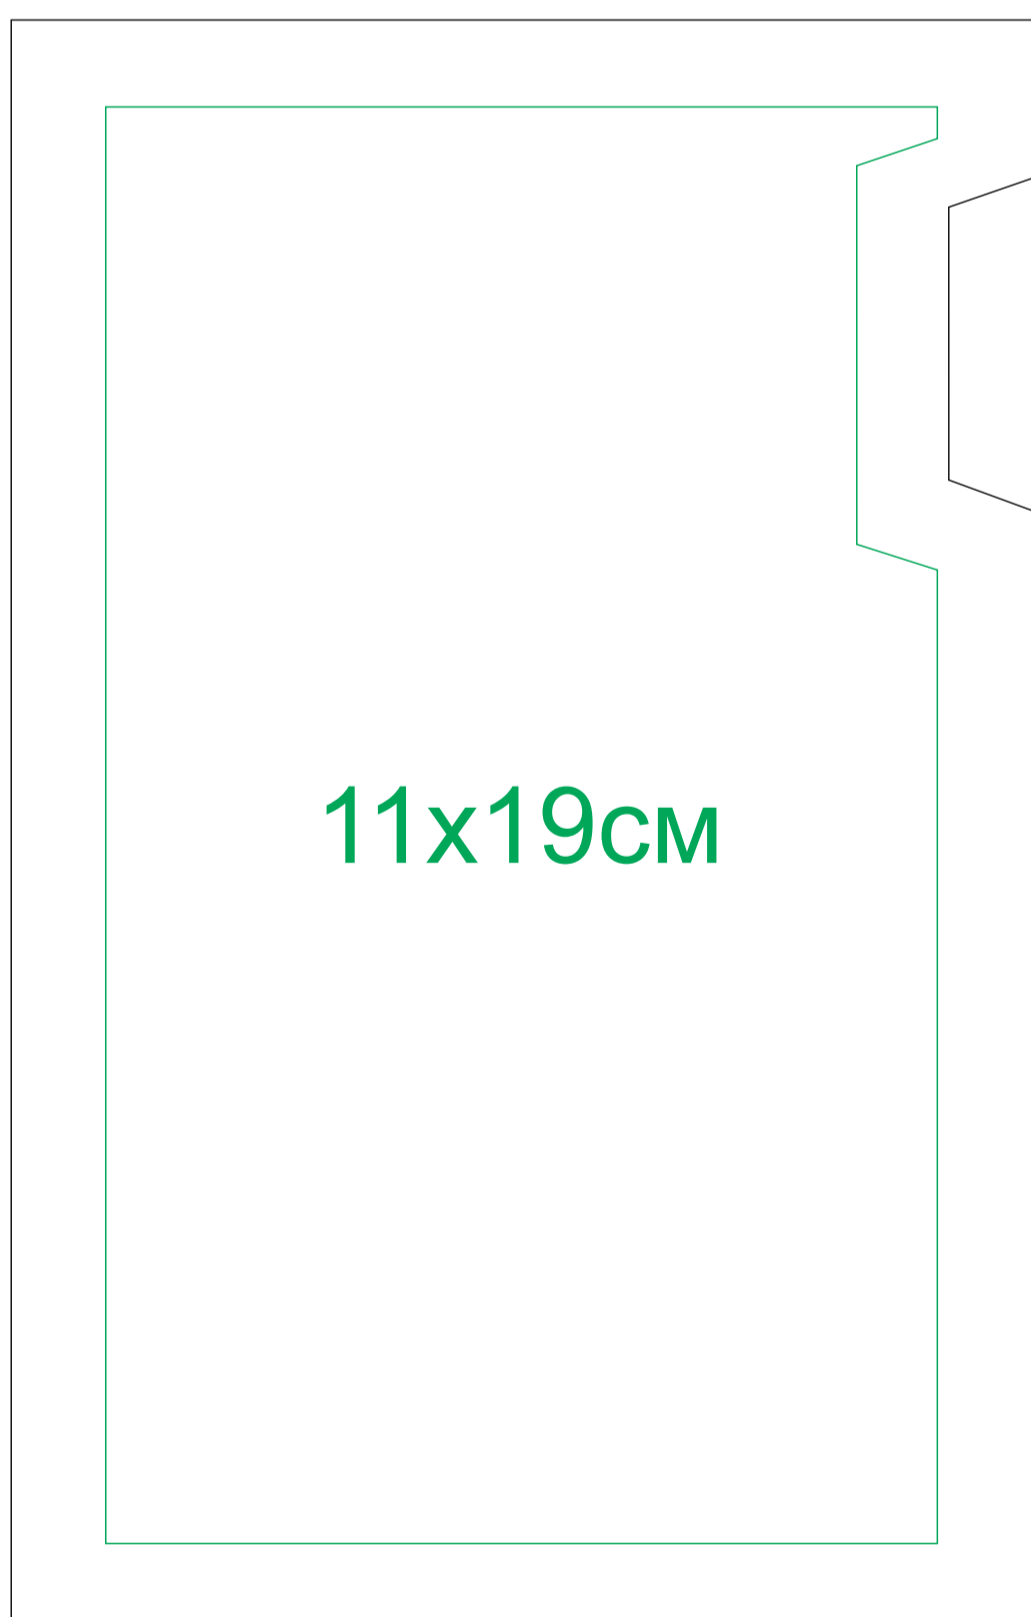

# Коробка POWER BOX

Артикул: 20214

Метод: **шелкография(1 кроющий цвет)**, печать шубера

20214/35

Оборот

Лицо

Шубер

20214/01

Оборот

Лицо

Вырубка 13,4x49,6см

Поле под вылеты 14x50,2см

Линии сгиба