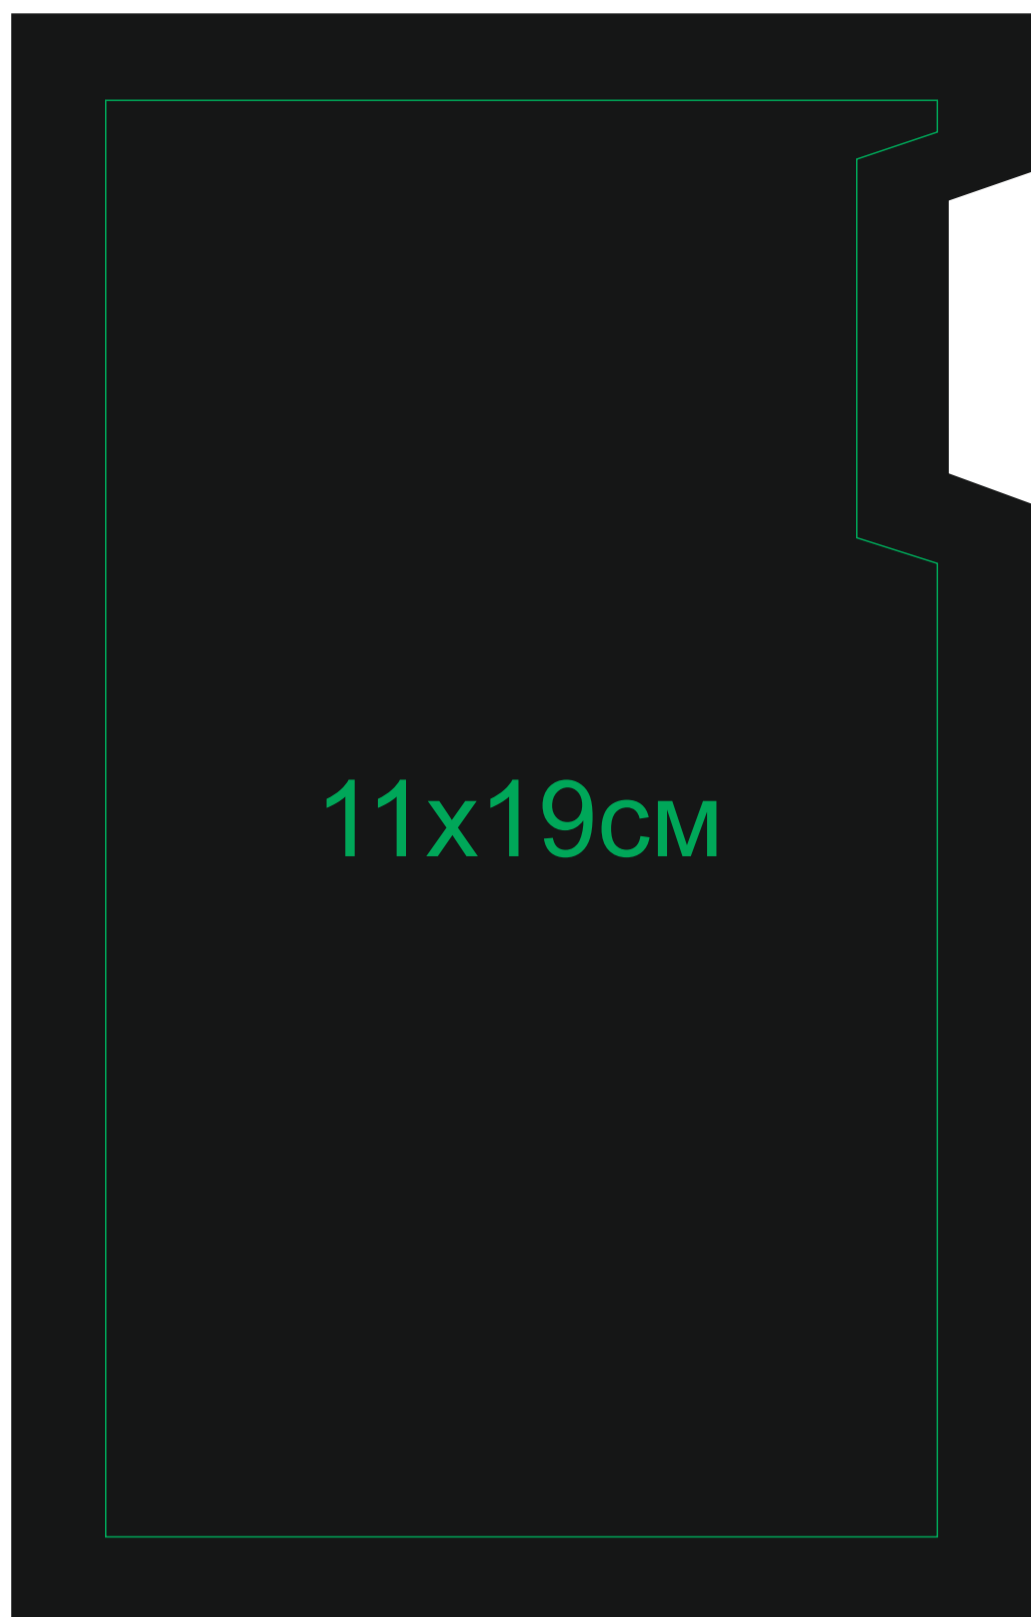

# Коробка POWER BOX

Артикул: 20214

Метод: **шелкография(1 кроющий цвет)**, печать шубера

20214/35

Оборот

Лицо

Шубер

20214/01

Оборот

Лицо

Вырубка 13,4x49,6см

Поле под вылеты 14x50,2см

Линии сгиба