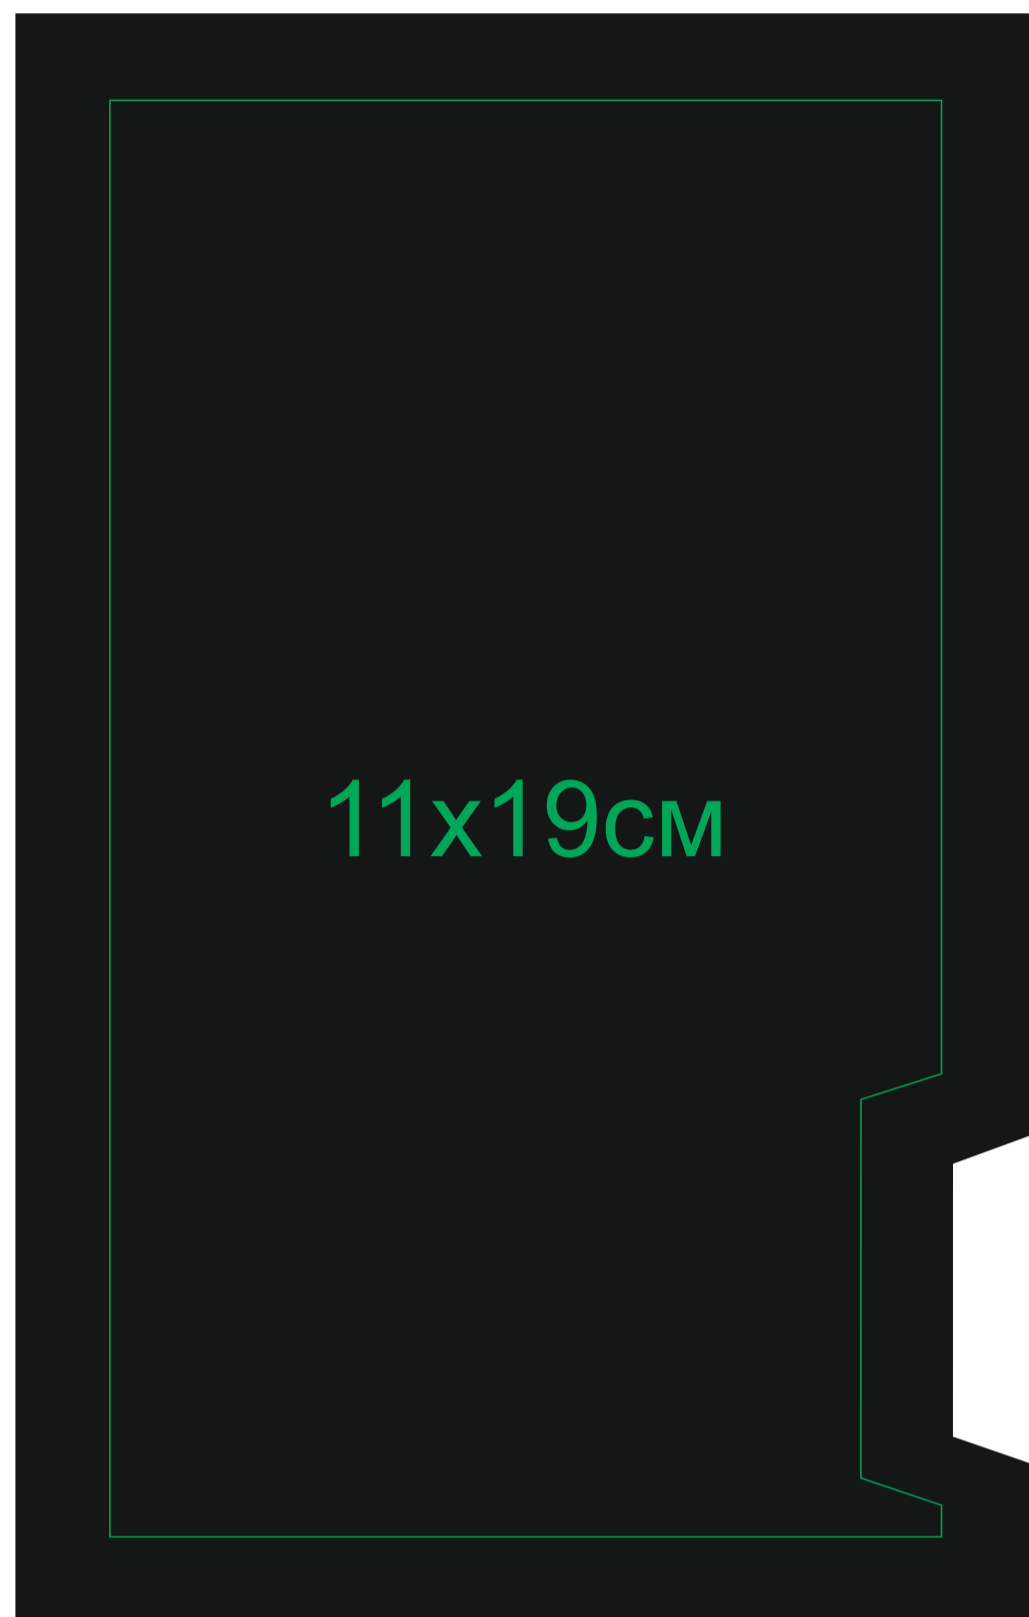

# Коробка POWER BOX

Артикул: 20214

Метод: **шелкография(1 кроющий цвет)**, печать шубера

20214/35

Оборот

Лицо

Шубер

20214/01

Оборот

Лицо

Вырубка 13,4x49,6см

Поле под вылеты 14x50,2см

Линии сгиба