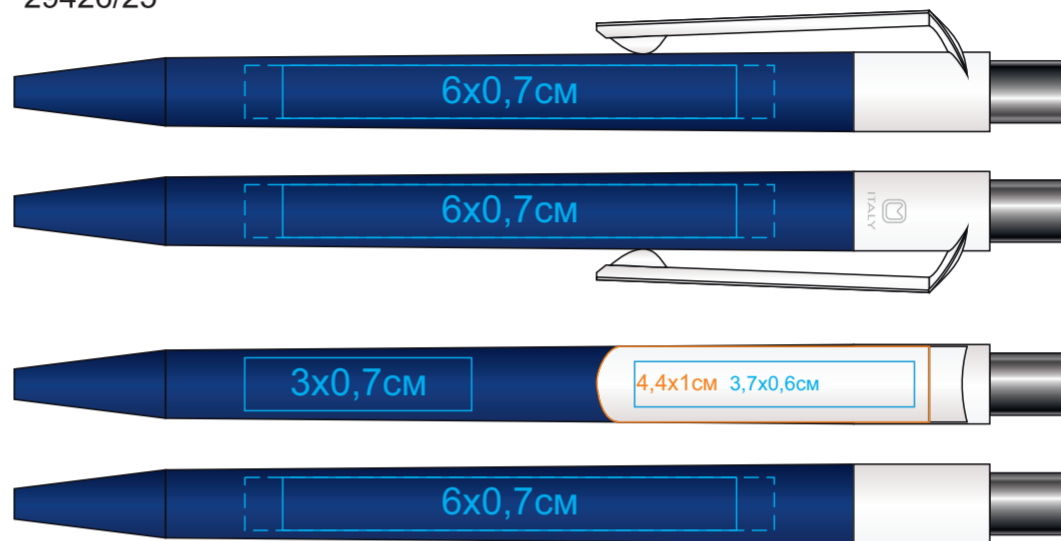

# 29426/ Ручка шариковая DOT soft touch покрытие.

Метод: тампопечать(на корпусе - max 1 цвет. Возможные цвета нанесения - золото, серебро, черный, белый),уф-печать

Печать в 1 цвет только черный, белый, золото, серебро (на soft покрытии другими цветами не печатаем)

29426/05  
Печать в 1 цвет только черный, белый, золото, серебро  
(на soft покрытии другими цветами не печатаем)

29426/25  
Печать в 1 цвет только черный, белый, золото, серебро  
(на soft покрытии другими цветами не печатаем)

29426/08  
Печать в 1 цвет только черный, белый, золото, серебро  
(на soft покрытии другими цветами не печатаем)

29426/35  
Печать в 1 цвет только черный, белый, золото, серебро  
(на soft покрытии другими цветами не печатаем)