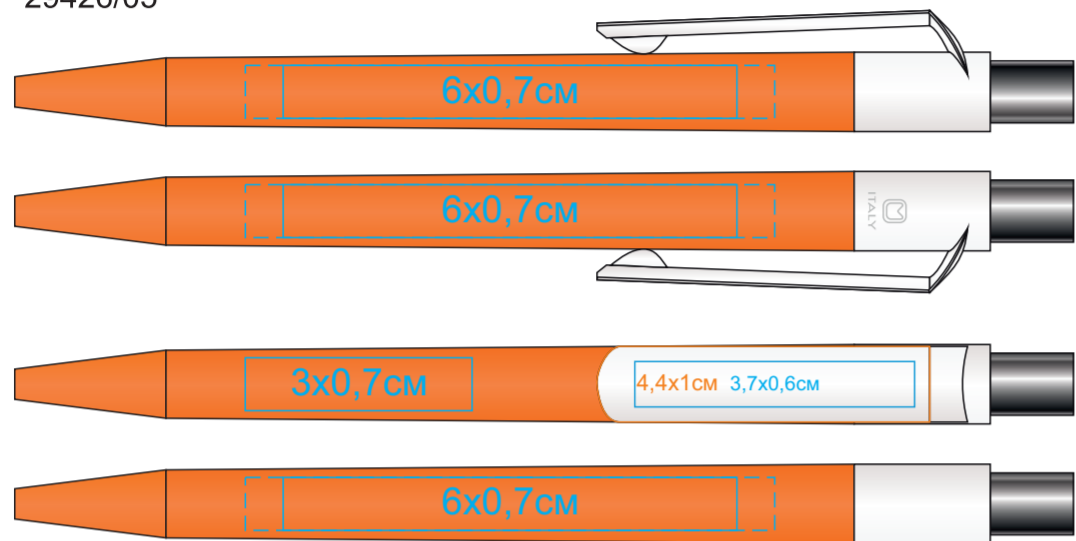

# 29426/ Ручка шариковая DOT soft touch покрытие.

Метод: тампопечать(на корпусе - max 1 цвет. Возможные цвета нанесения - золото, серебро, черный, белый),уф-печать

Печать в 1 цвет только черный, белый, золото, серебро (на soft покрытии другими цветами не печатаем)

29426/05  
Печать в 1 цвет только черный, белый, золото, серебро  
(на soft покрытии другими цветами не печатаем)

29426/25  
Печать в 1 цвет только черный, белый, золото, серебро  
(на soft покрытии другими цветами не печатаем)