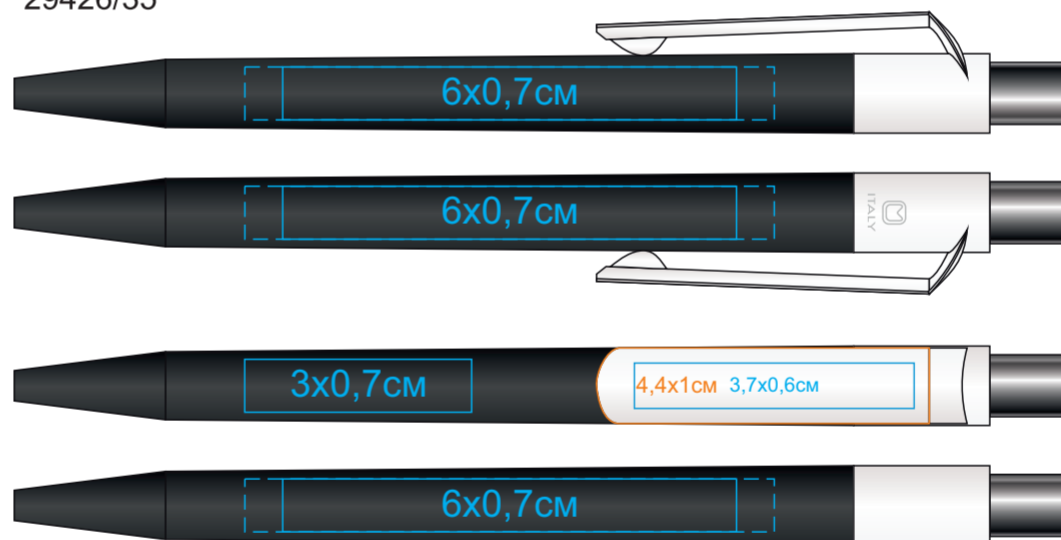

29426/35
Печать в 1 цвет только черный, белый, золото, серебро
(на soft покрытии другими цветами не печатаем)