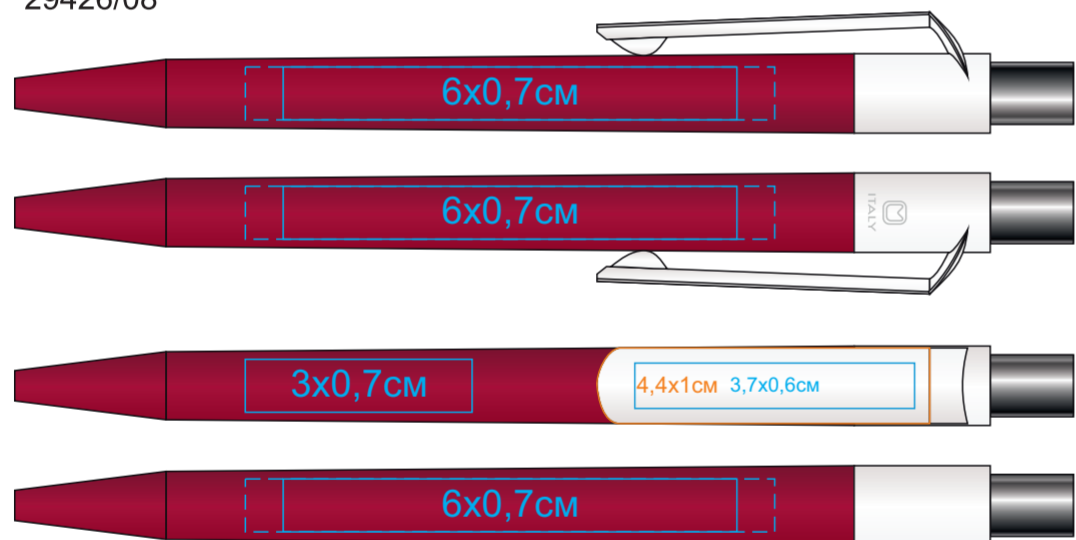

# 29426/ Ручка шариковая DOT soft touch покрытие.

Метод: тампопечать(на корпусе - max 1 цвет. Возможные цвета нанесения - золото, серебро, черный, белый),уф-печать

Печать в 1 цвет только черный, белый, золото, серебро (на soft покрытии другими цветами не печатаем)

29426/05  
Печать в 1 цвет только черный, белый, золото, серебро  
(на soft покрытии другими цветами не печатаем)

29426/25  
Печать в 1 цвет только черный, белый, золото, серебро  
(на soft покрытии другими цветами не печатаем)

29426/08  
Печать в 1 цвет только черный, белый, золото, серебро  
(на soft покрытии другими цветами не печатаем)

29426/35  
Печать в 1 цвет только черный, белый, золото, серебро  
(на soft покрытии другими цветами не печатаем)

29426/15  
Печать в 1 цвет только черный, белый, золото, серебро  
(на soft покрытии другими цветами не печатаем)