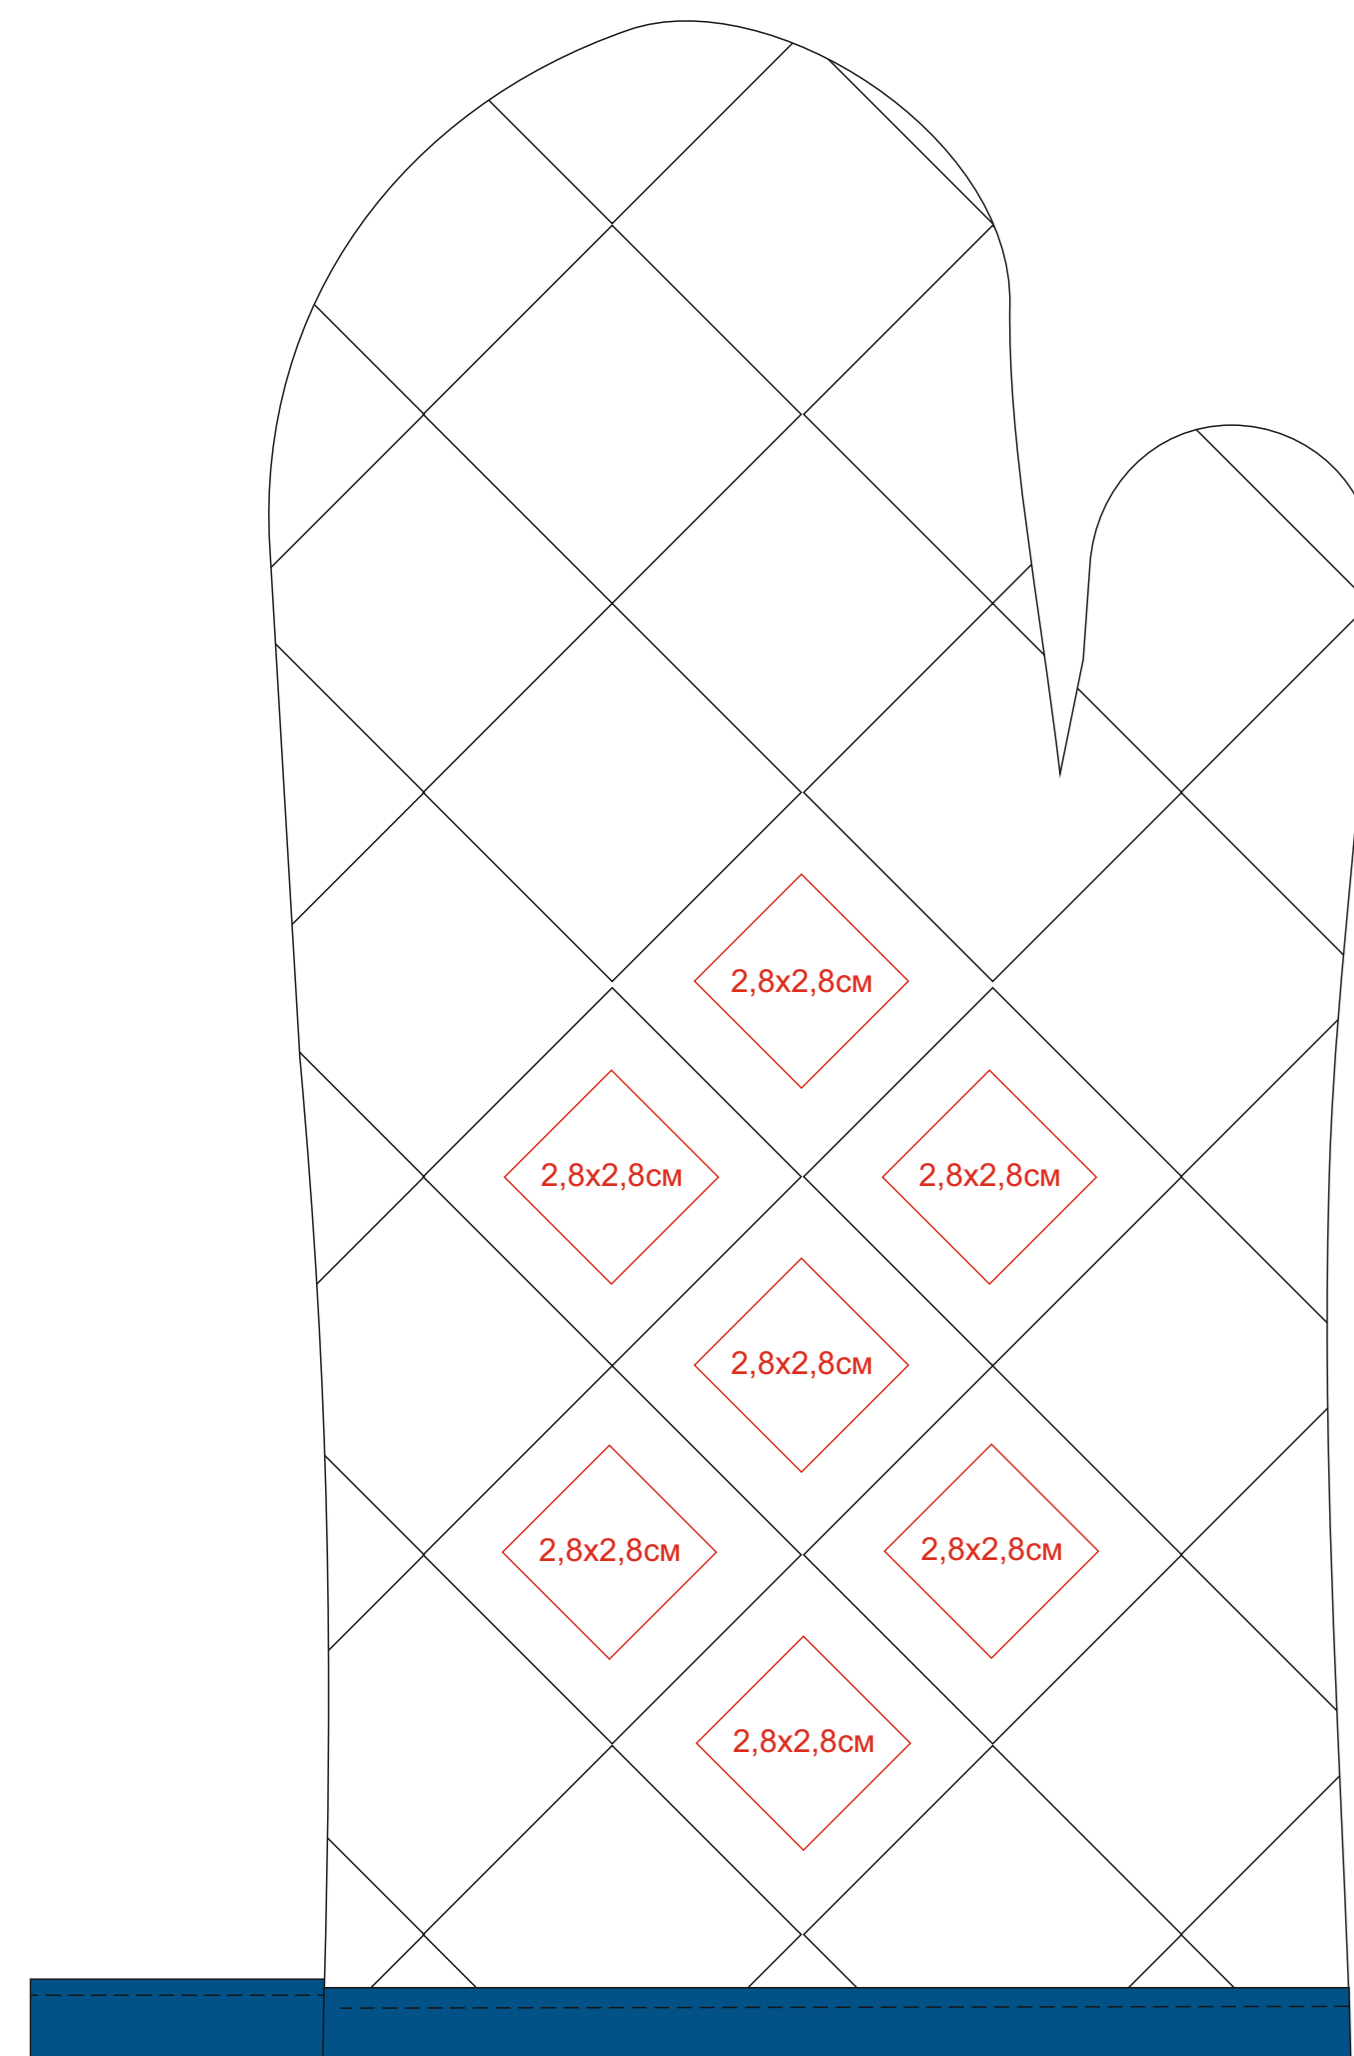

Прихватка-рукавица SILAX

Артикул: 345215

Метод: **термотрансфер**

345215/24

Лицо

Оборот

345215/08

Лицо

Оборот

345215/35

Лицо

Оборот