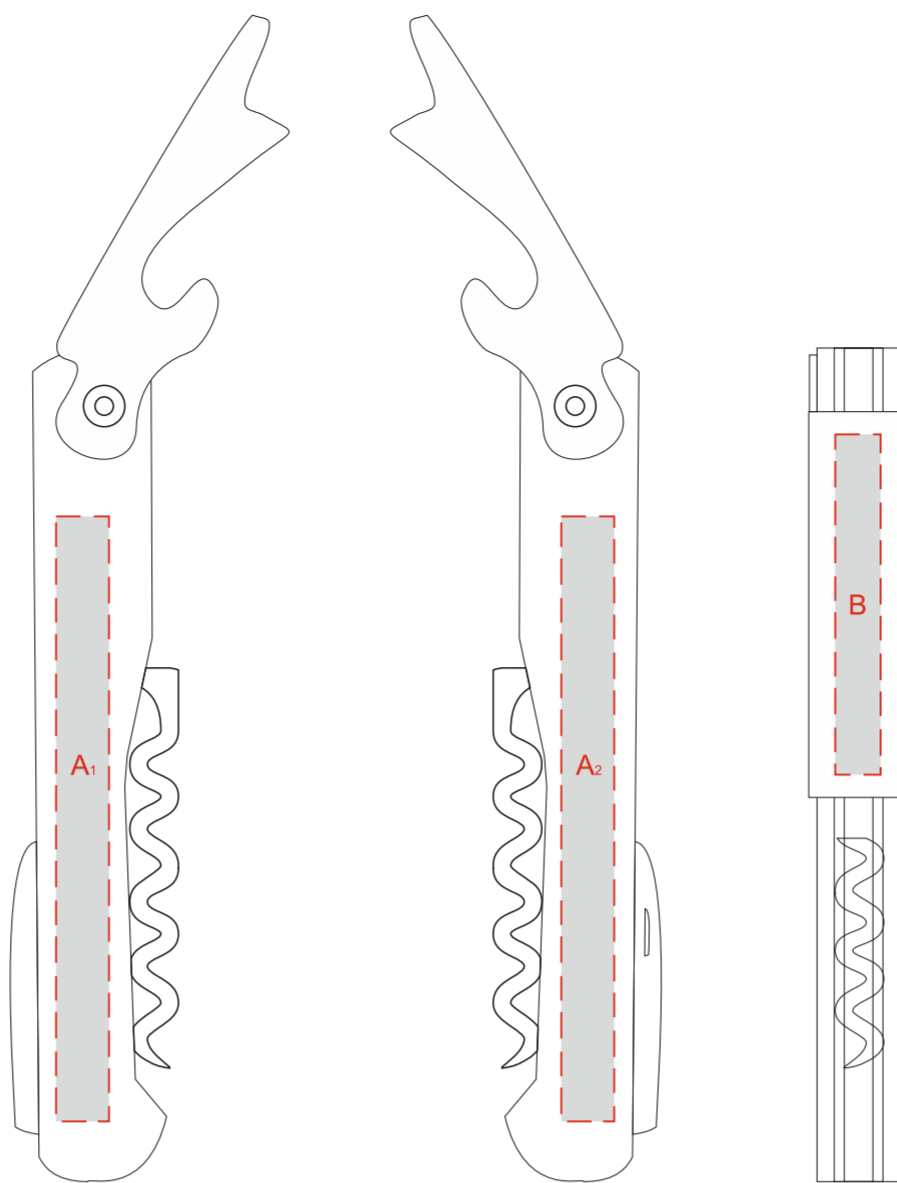

Арт. 775009

Внимание! Из-за разности обработки деревянных ручек, возможна деформация размеров и глубины гравировки!

A	Вид нанесения	Макс площадь (Ш*В)
	Тампопечать	7x45мм
	Гравировка	7x80мм

B	Вид нанесения	Макс площадь (Ш*В)
	Гравировка	6x45мм