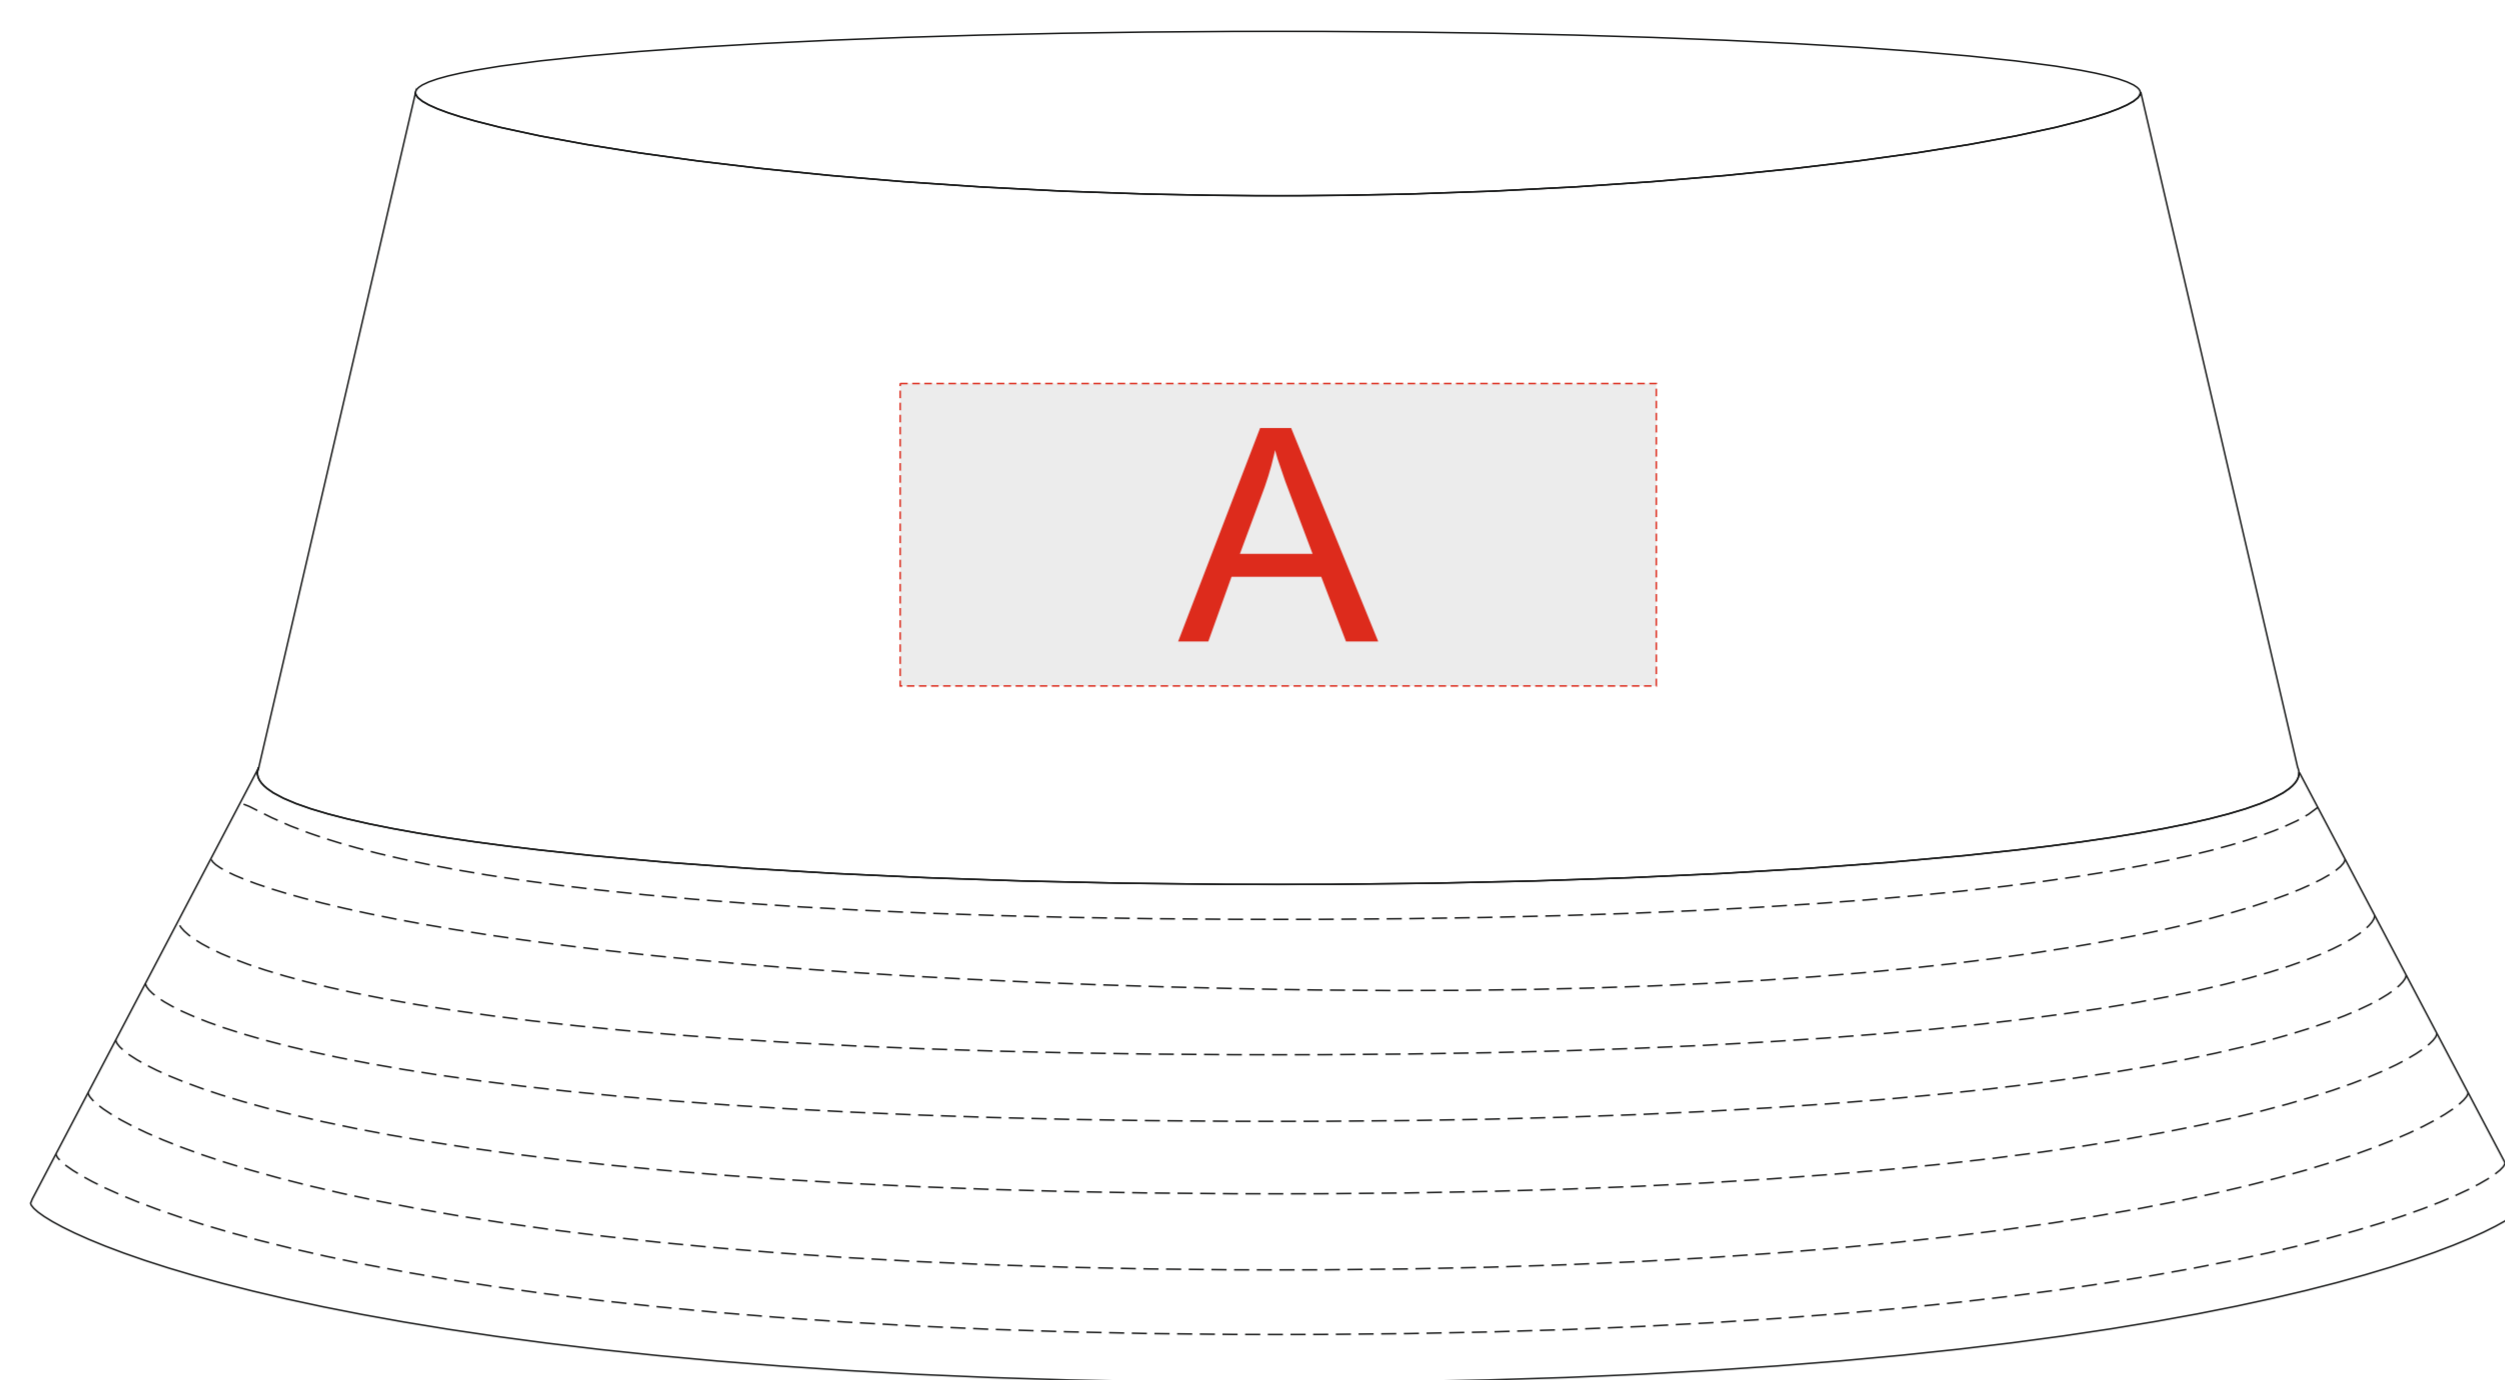

Арт 21823

A	Вид нанесения	Макс площадь (Ш*В)
	Термотрансфер	100x40мм
	Вышивка	100x40мм