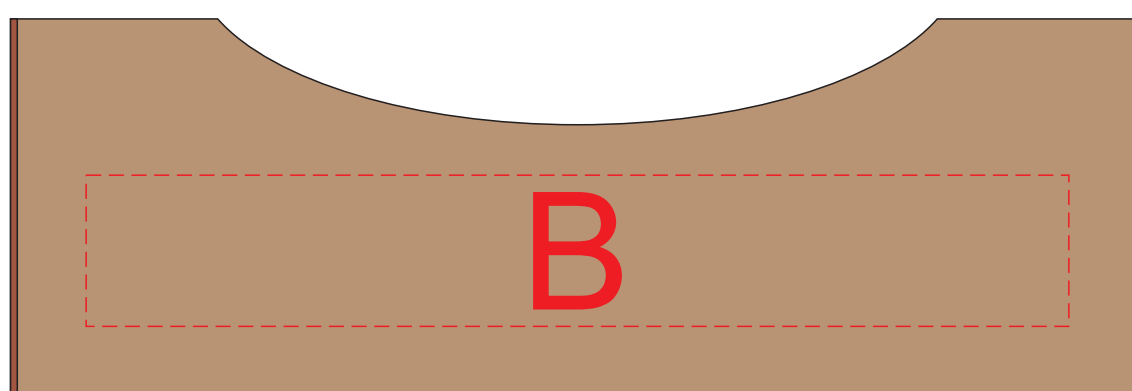

Внутренняя сторона крышки

деревянная вставка/разделитель
нанесение возможно с обеих сторон

Внимание! В связи с особенностями деревянной структуры поверхности гравировка будет неоднородной. Рекомендуем контурную гравировку

A	Вид нанесения	Макс площадь (Ш*В)
	Шильд спектрум	150x120мм
B	Вид нанесения	Макс площадь (Ш*В)
	Гравировка	130x20мм