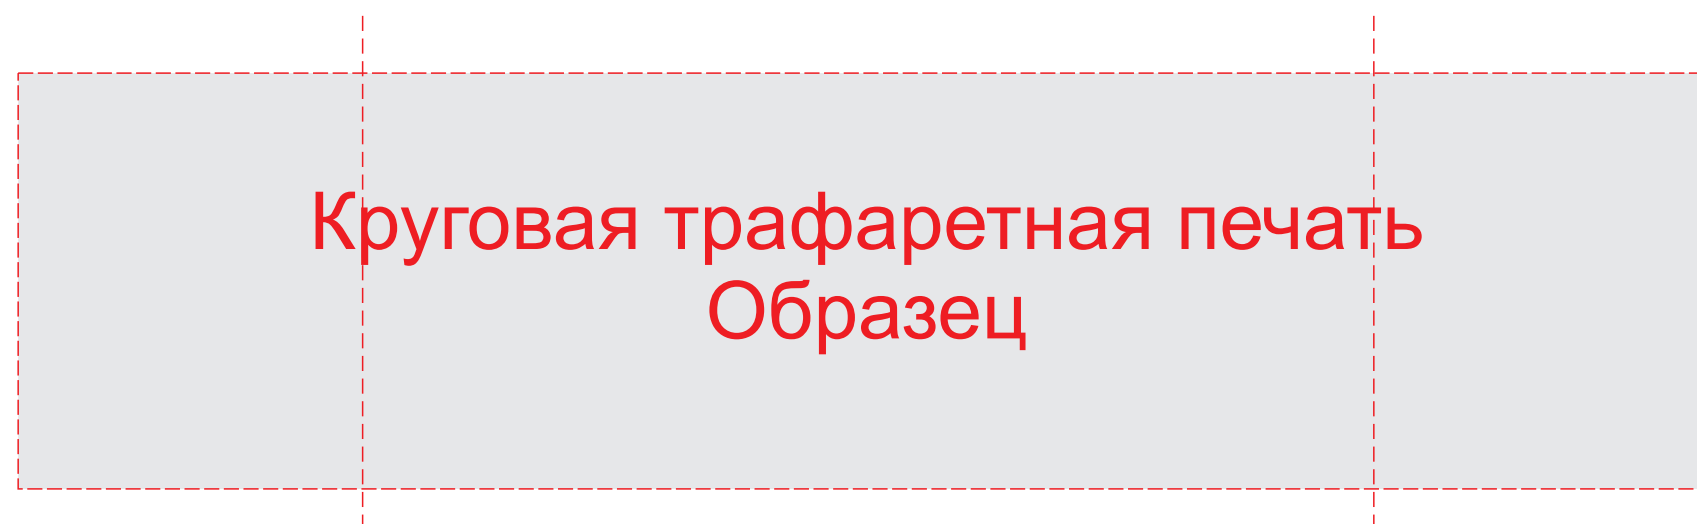

Вид спереди

Вид сзади

Вид слева

Вид справа

Внимание! Круговая гравировка и трафаретная печать не стыкуются!  
Возможно искажение изображения из-за неправильной формы изделия.

	Вид нанесения	Макс площадь (Ш*В)
<b>A</b>	Гравировка	25x50мм
	Гравировка XL	65x65мм
	Круговая гравировка	257x50мм
	Тампопечать	40x50мм
	Круговая трафаретная печать 1+0	225x55мм