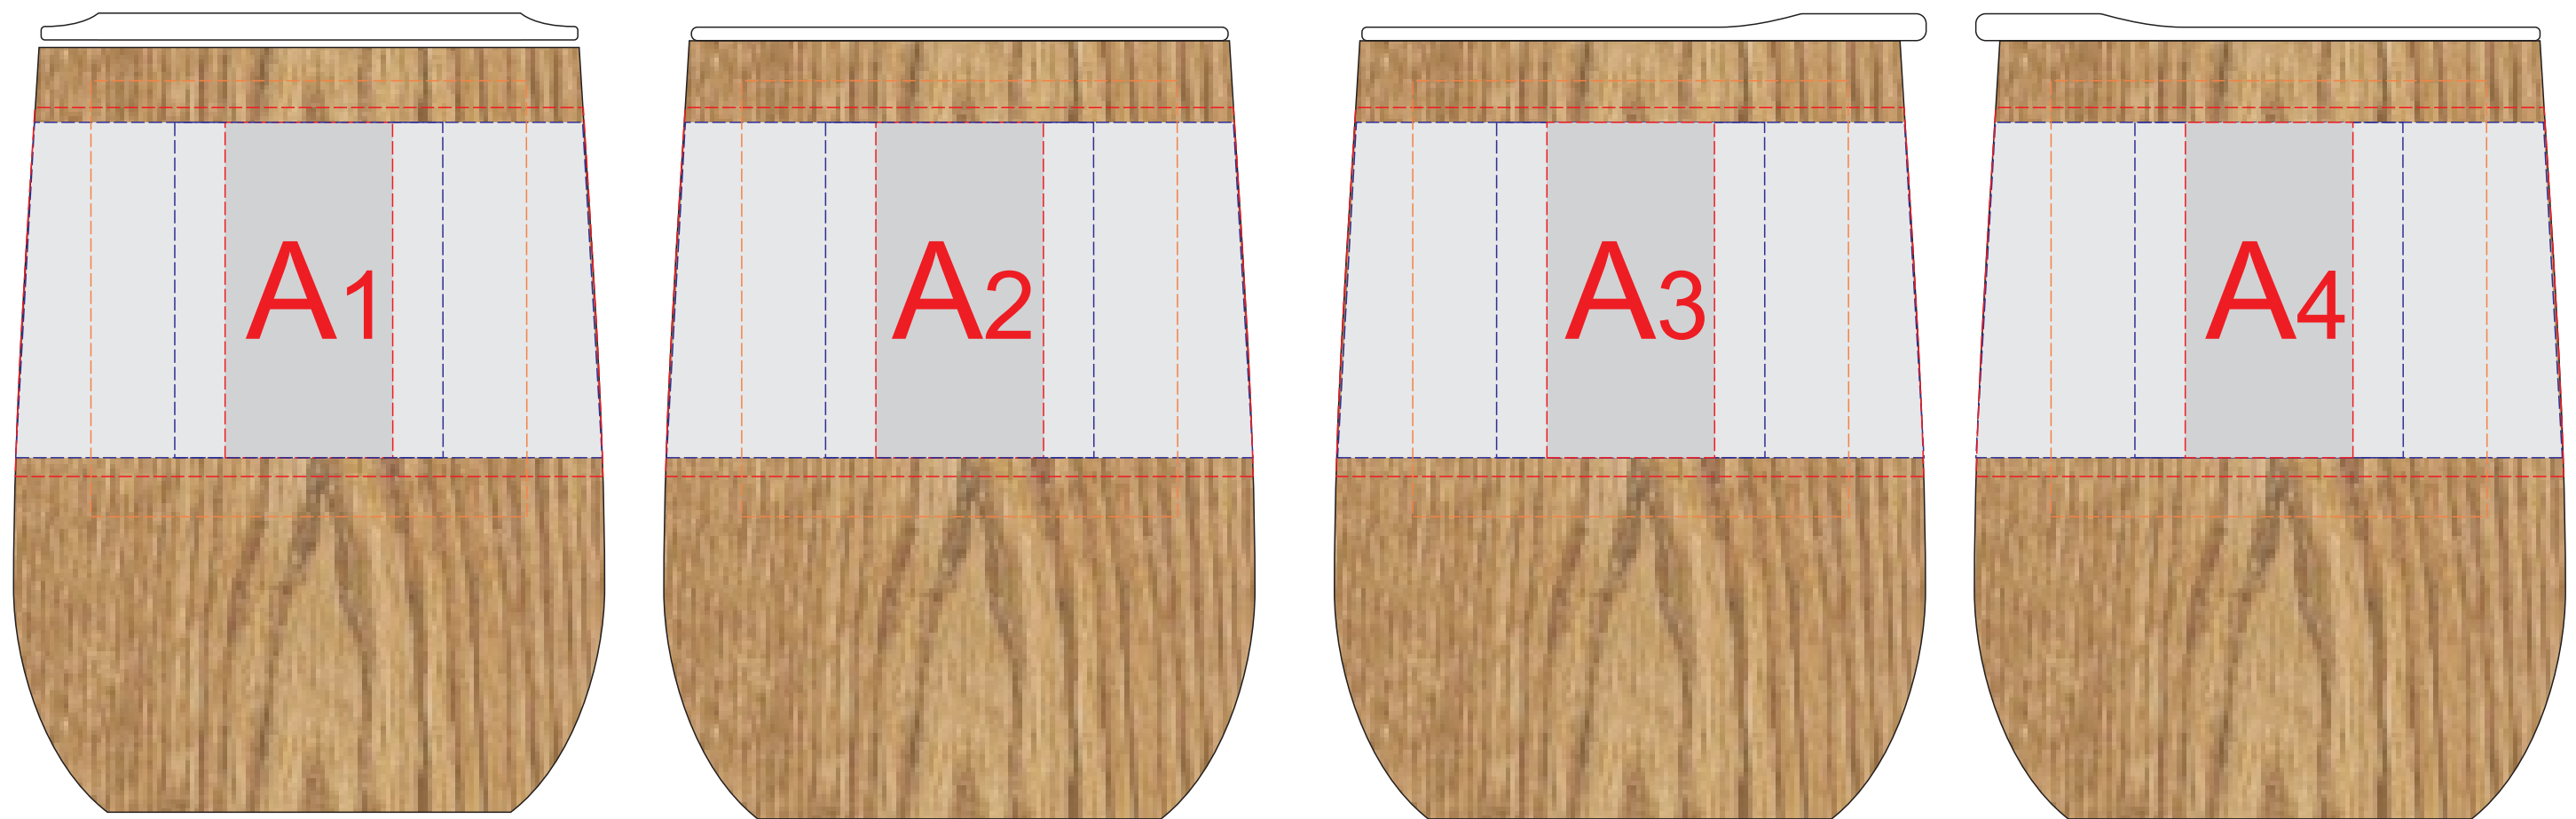

Вид спереди

Вид сзади

Вид слева

Вид справа

Внимание! Круговая гравировка и трафаретная печать не стыкуются!  
Возможно искажение изображения из-за неправильной формы изделия.

	Вид нанесения	Макс площадь (Ш*В)
<b>A</b>	Гравировка	25x50мм
	Гравировка XL	65x65мм
	Круговая гравировка	257x50мм
	Тампопечать	40x50мм
	Круговая трафаретная печать 1+0	225x55мм