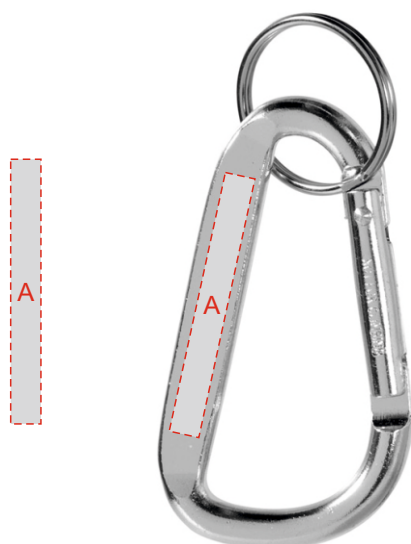

нанесение возможно с 2х сторон

A	Вид нанесения	Макс площадь (Ш*В)
	Гравировка	4x35мм