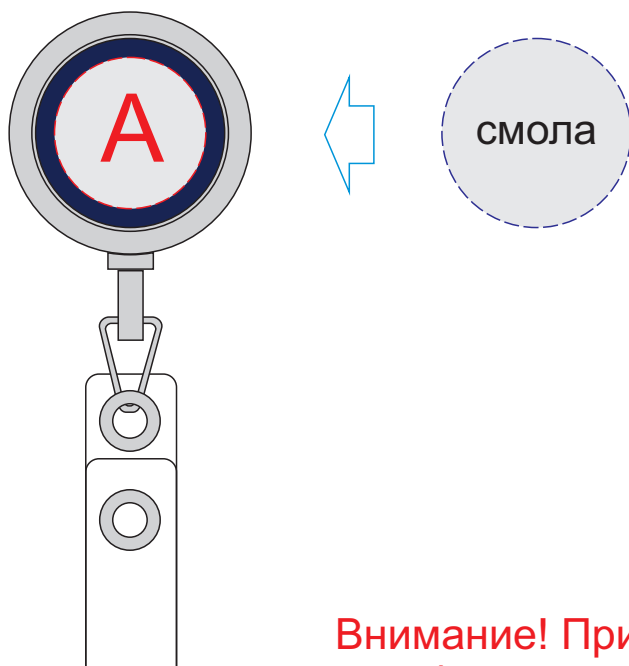

Арт 12310,12311

лицо

Внимание! При нанесении методом УФ печати на изображении проявляется текстура материала.

	Вид нанесения	Макс площадь (Ш*В)
А	Гравировка	20x20мм
	Смола	25x25мм
	Уф печать	20x20мм