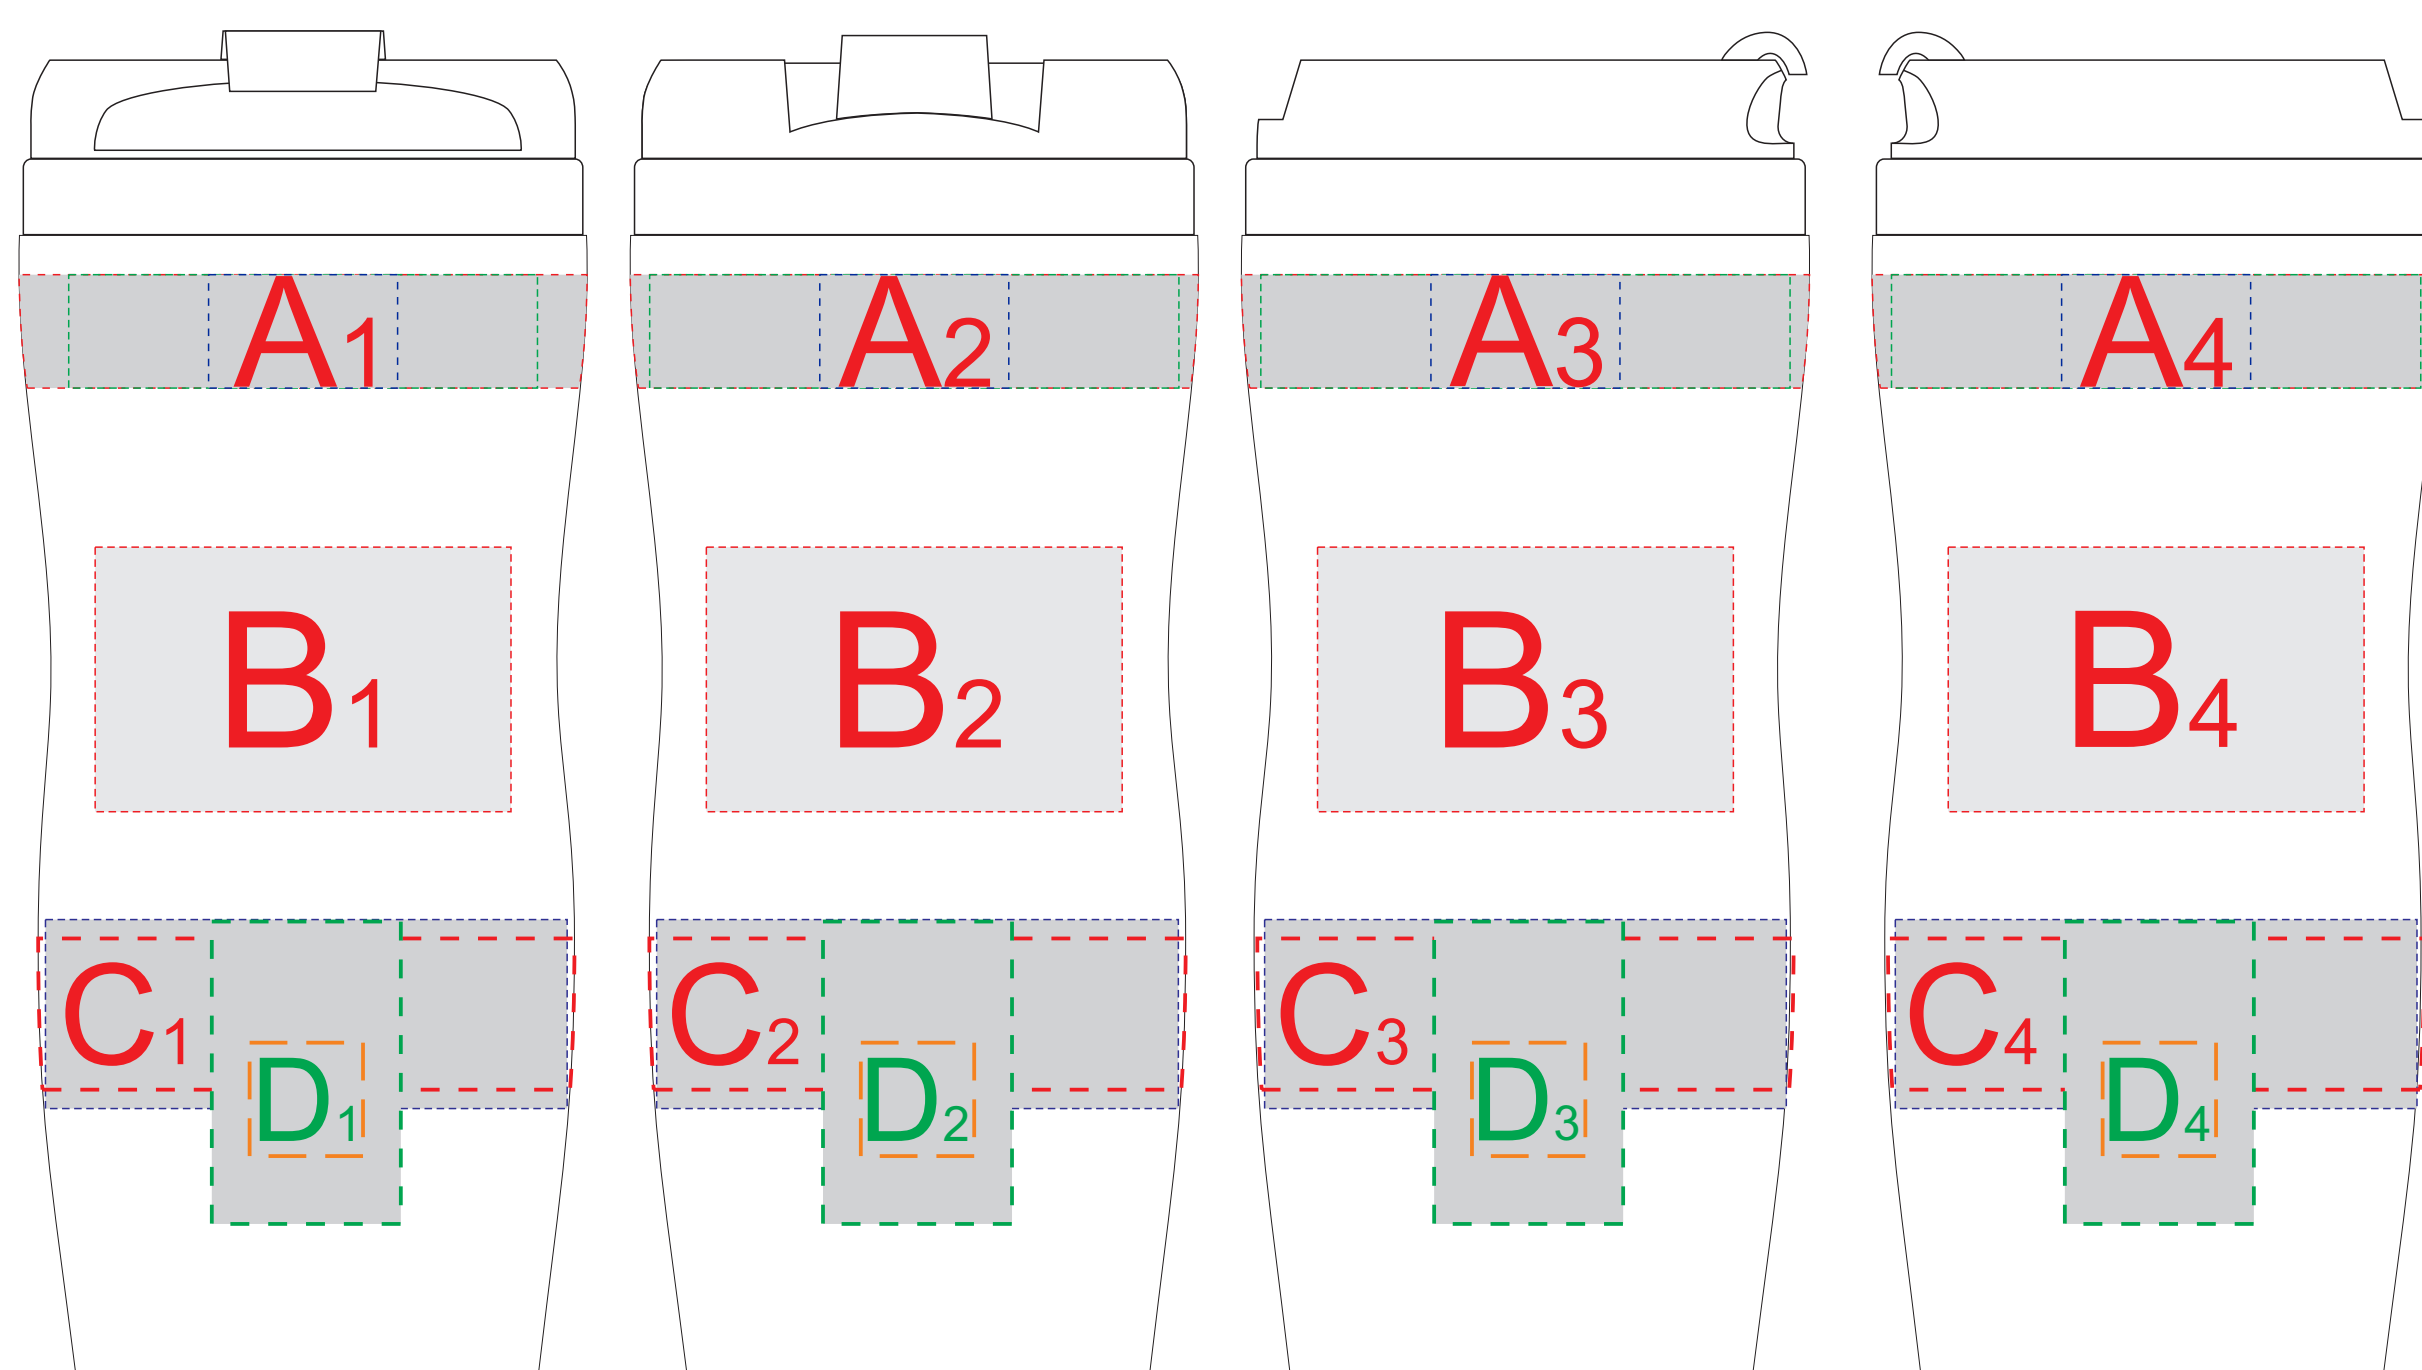

Вид спереди (со стороны поильника)    Вид сзади (поильник с обратной стороны)    Вид слева    Вид справа

круговая гравировка 234,5x15мм

круговая гравировка 219x20мм

**Внимание! Круговая гравировка не стыкуется и не позиционируется относительно крышки изделия и других нанесений.**

A	Вид нанесения	Макс площадь (Ш*В)
	Круговая гравировка (CO <sub>2</sub> )	234,5x15мм
	Гравировка (CO <sub>2</sub> )	25x15мм
	Гравировка XL (CO <sub>2</sub> )	62x15мм

C	Вид нанесения	Макс площадь (Ш*В)
	Круговая гравировка (CO <sub>2</sub> )	219x20мм
	Гравировка XL (CO <sub>2</sub> )	69x25мм

B	Вид нанесения	Макс площадь (Ш*В)
	Гравировка XL (CO <sub>2</sub> )	55x35мм

D	Вид нанесения	Макс площадь (Ш*В)
	Гравировка (CO <sub>2</sub> )	25x40мм
	УФ печать	15x15мм