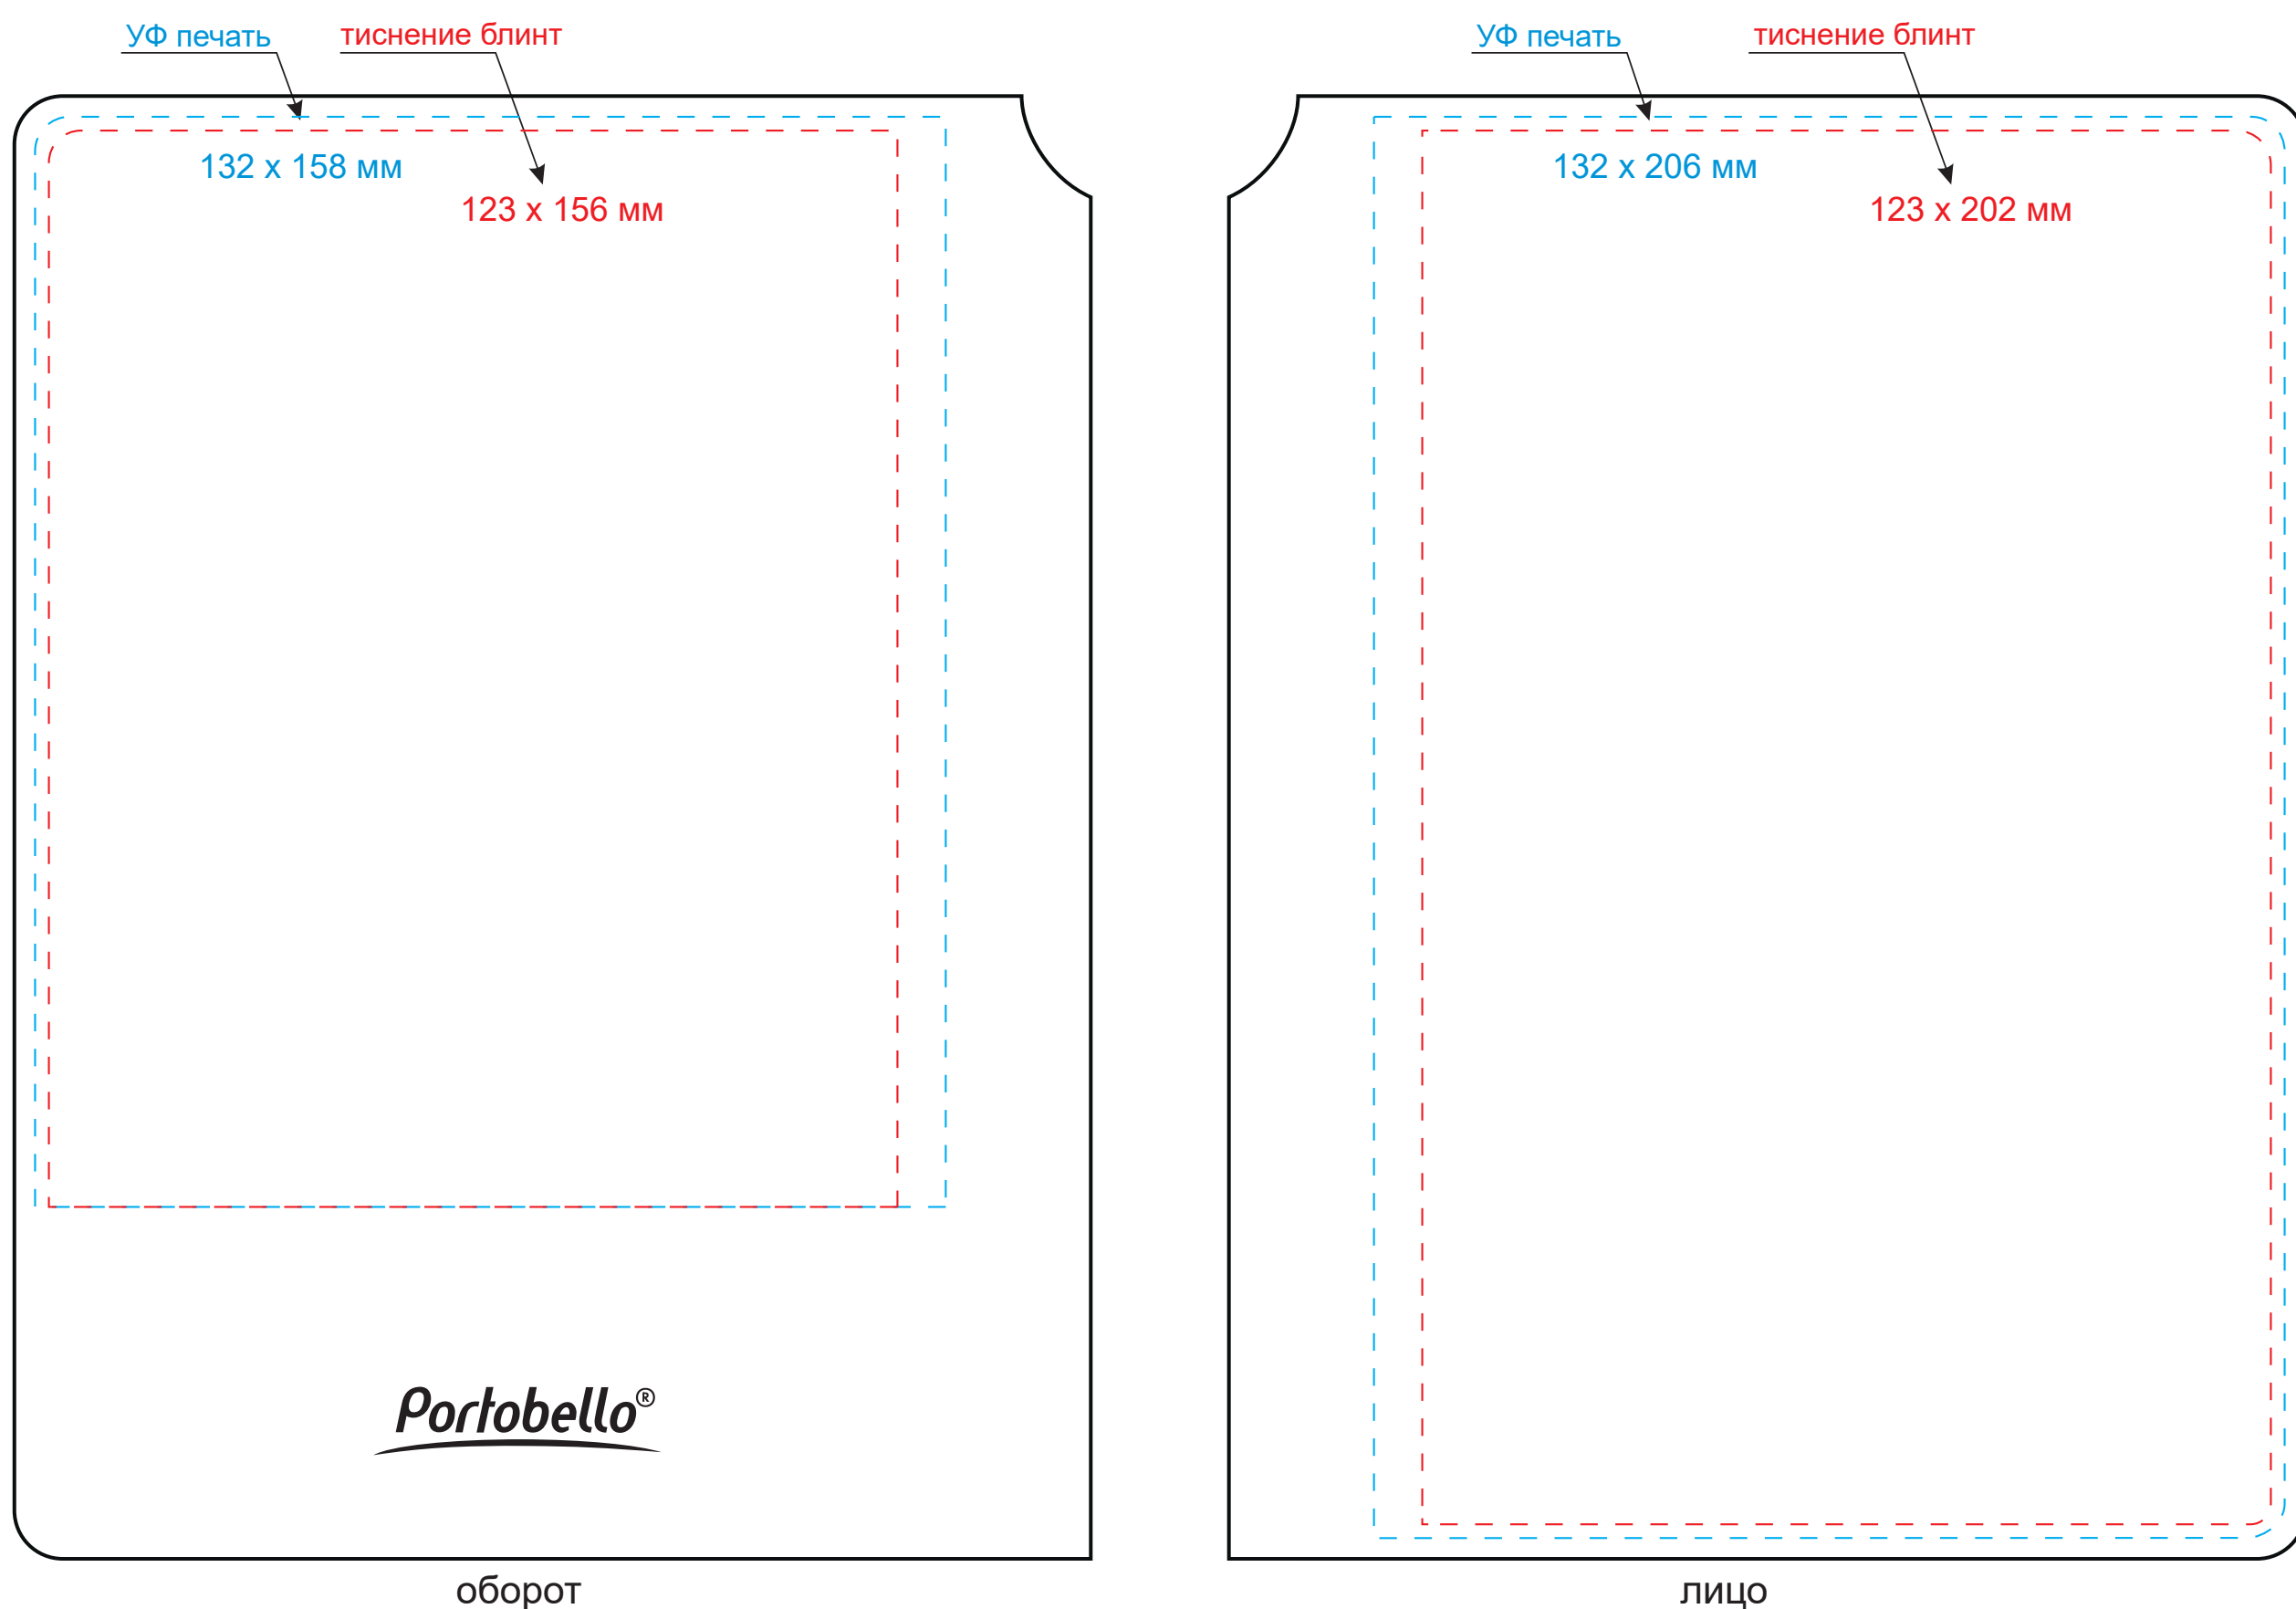

Обложка
Масштаб 1:1

Вклейка
Масштаб 1:1

| | |
|------------------|--|
| Модель | Ежедневник Molto недатированный, красный |
| Артикул | 24285.060 |
| Количество | |
| Способ нанесения | |
| Цветность | |
| Размер нанесения | |