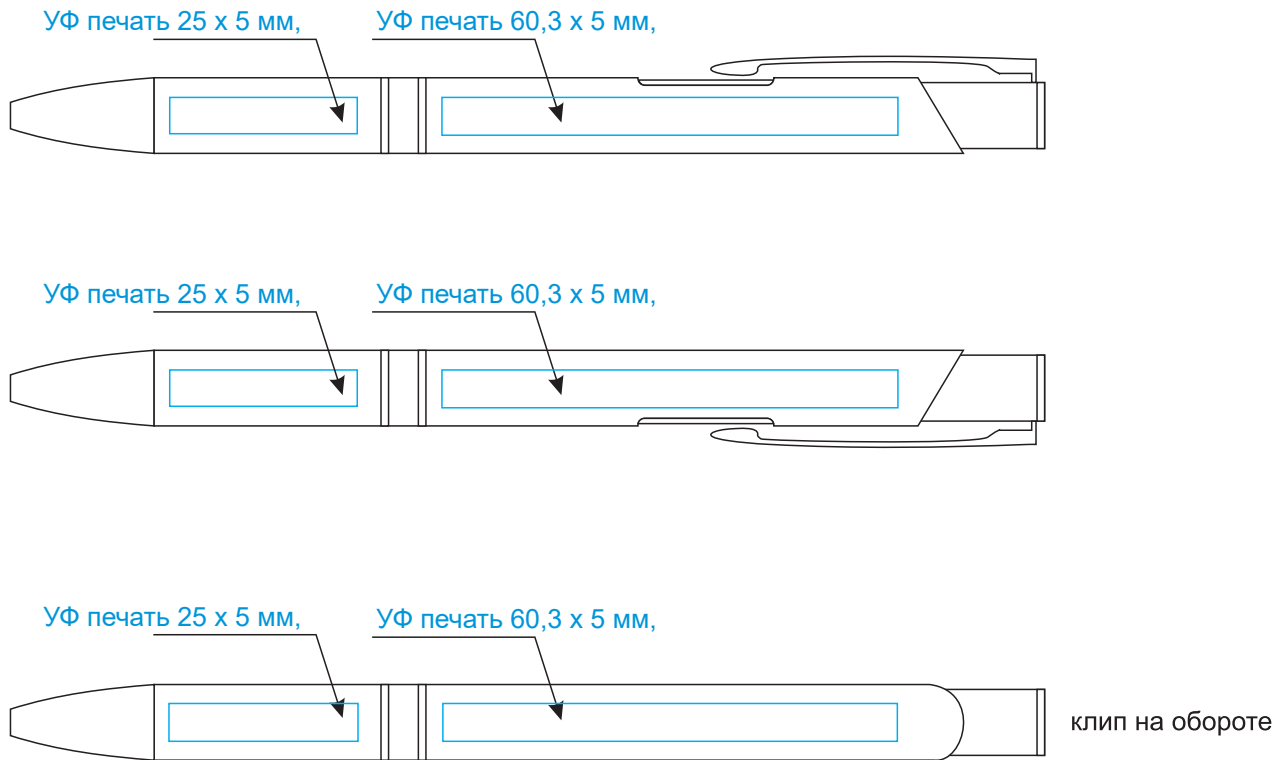

Масштаб 1:1

Модель	Шариковая ручка Alpha, белая
Артикул	173207.100
Количество	
Способ нанесения	
Цветность	
Размер нанесения	

ВНИМАНИЕ!

Тщательно проверяйте макет. Ваша подпись является основанием для печати.
Найденная в готовом изделии ошибка, в случае если макет утверждён заказчиком,
не является основанием для претензий к переделке заказа.