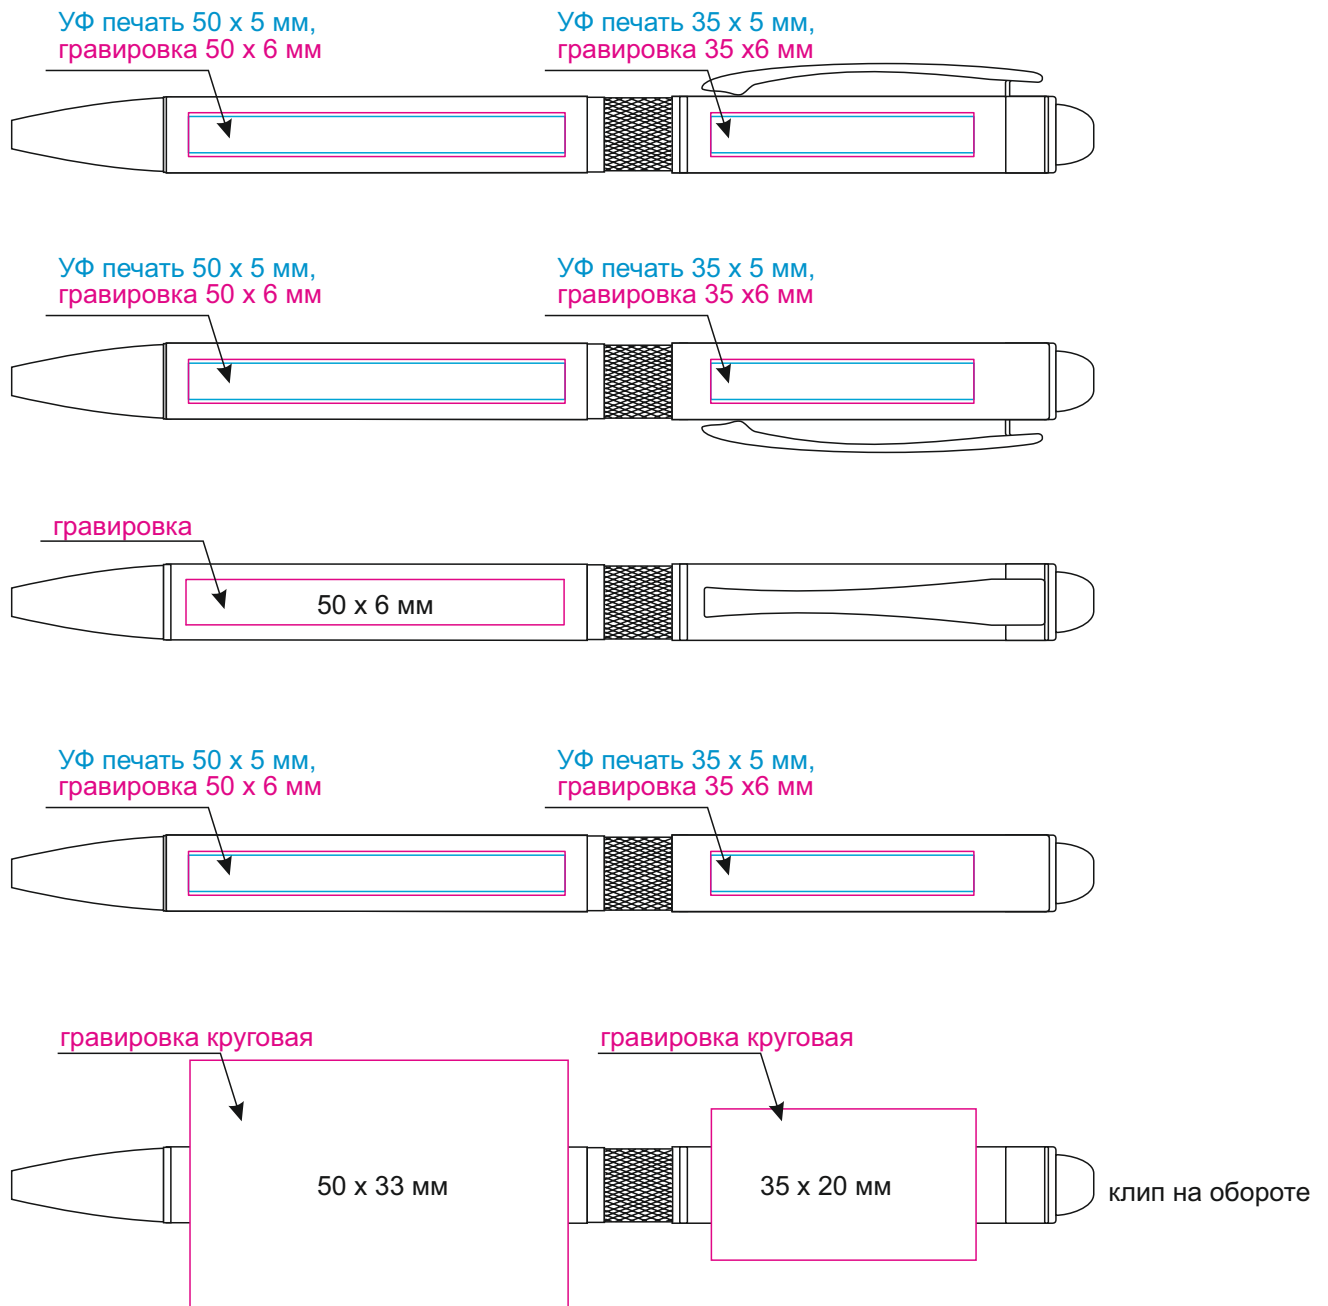

Масштаб 1:1

Модель	Шариковая ручка Arctic, белая/красная
Артикул	163016.100.060
Количество	
Способ нанесения	
Цветность	
Размер нанесения	

ВНИМАНИЕ!

Тщательно проверяйте макет. Ваша подпись является основанием для печати. Найденная в готовом изделии ошибка, в случае если макет утверждён заказчиком, не является основанием для претензий к переделке заказа.