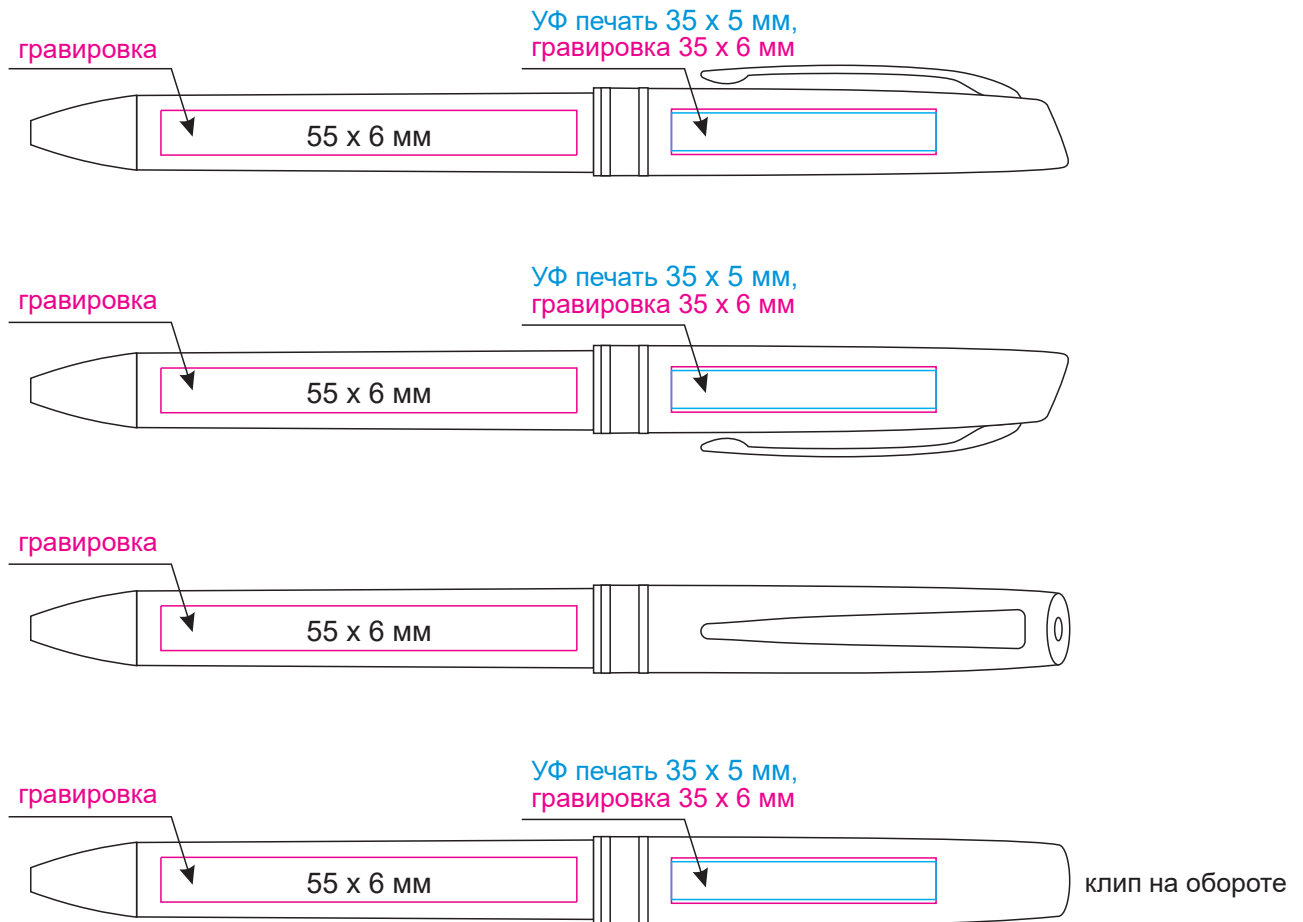

Масштаб 1:1

Модель	Шариковая ручка Consul, какао
Артикул	171006.020
Количество	
Способ нанесения	
Цветность	
Размер нанесения	

ВНИМАНИЕ!

Тщательно проверяйте макет. Ваша подпись является основанием для печати. Найденная в готовом изделии ошибка, в случае если макет утверждён заказчиком, не является основанием для претензий к переделке заказа.