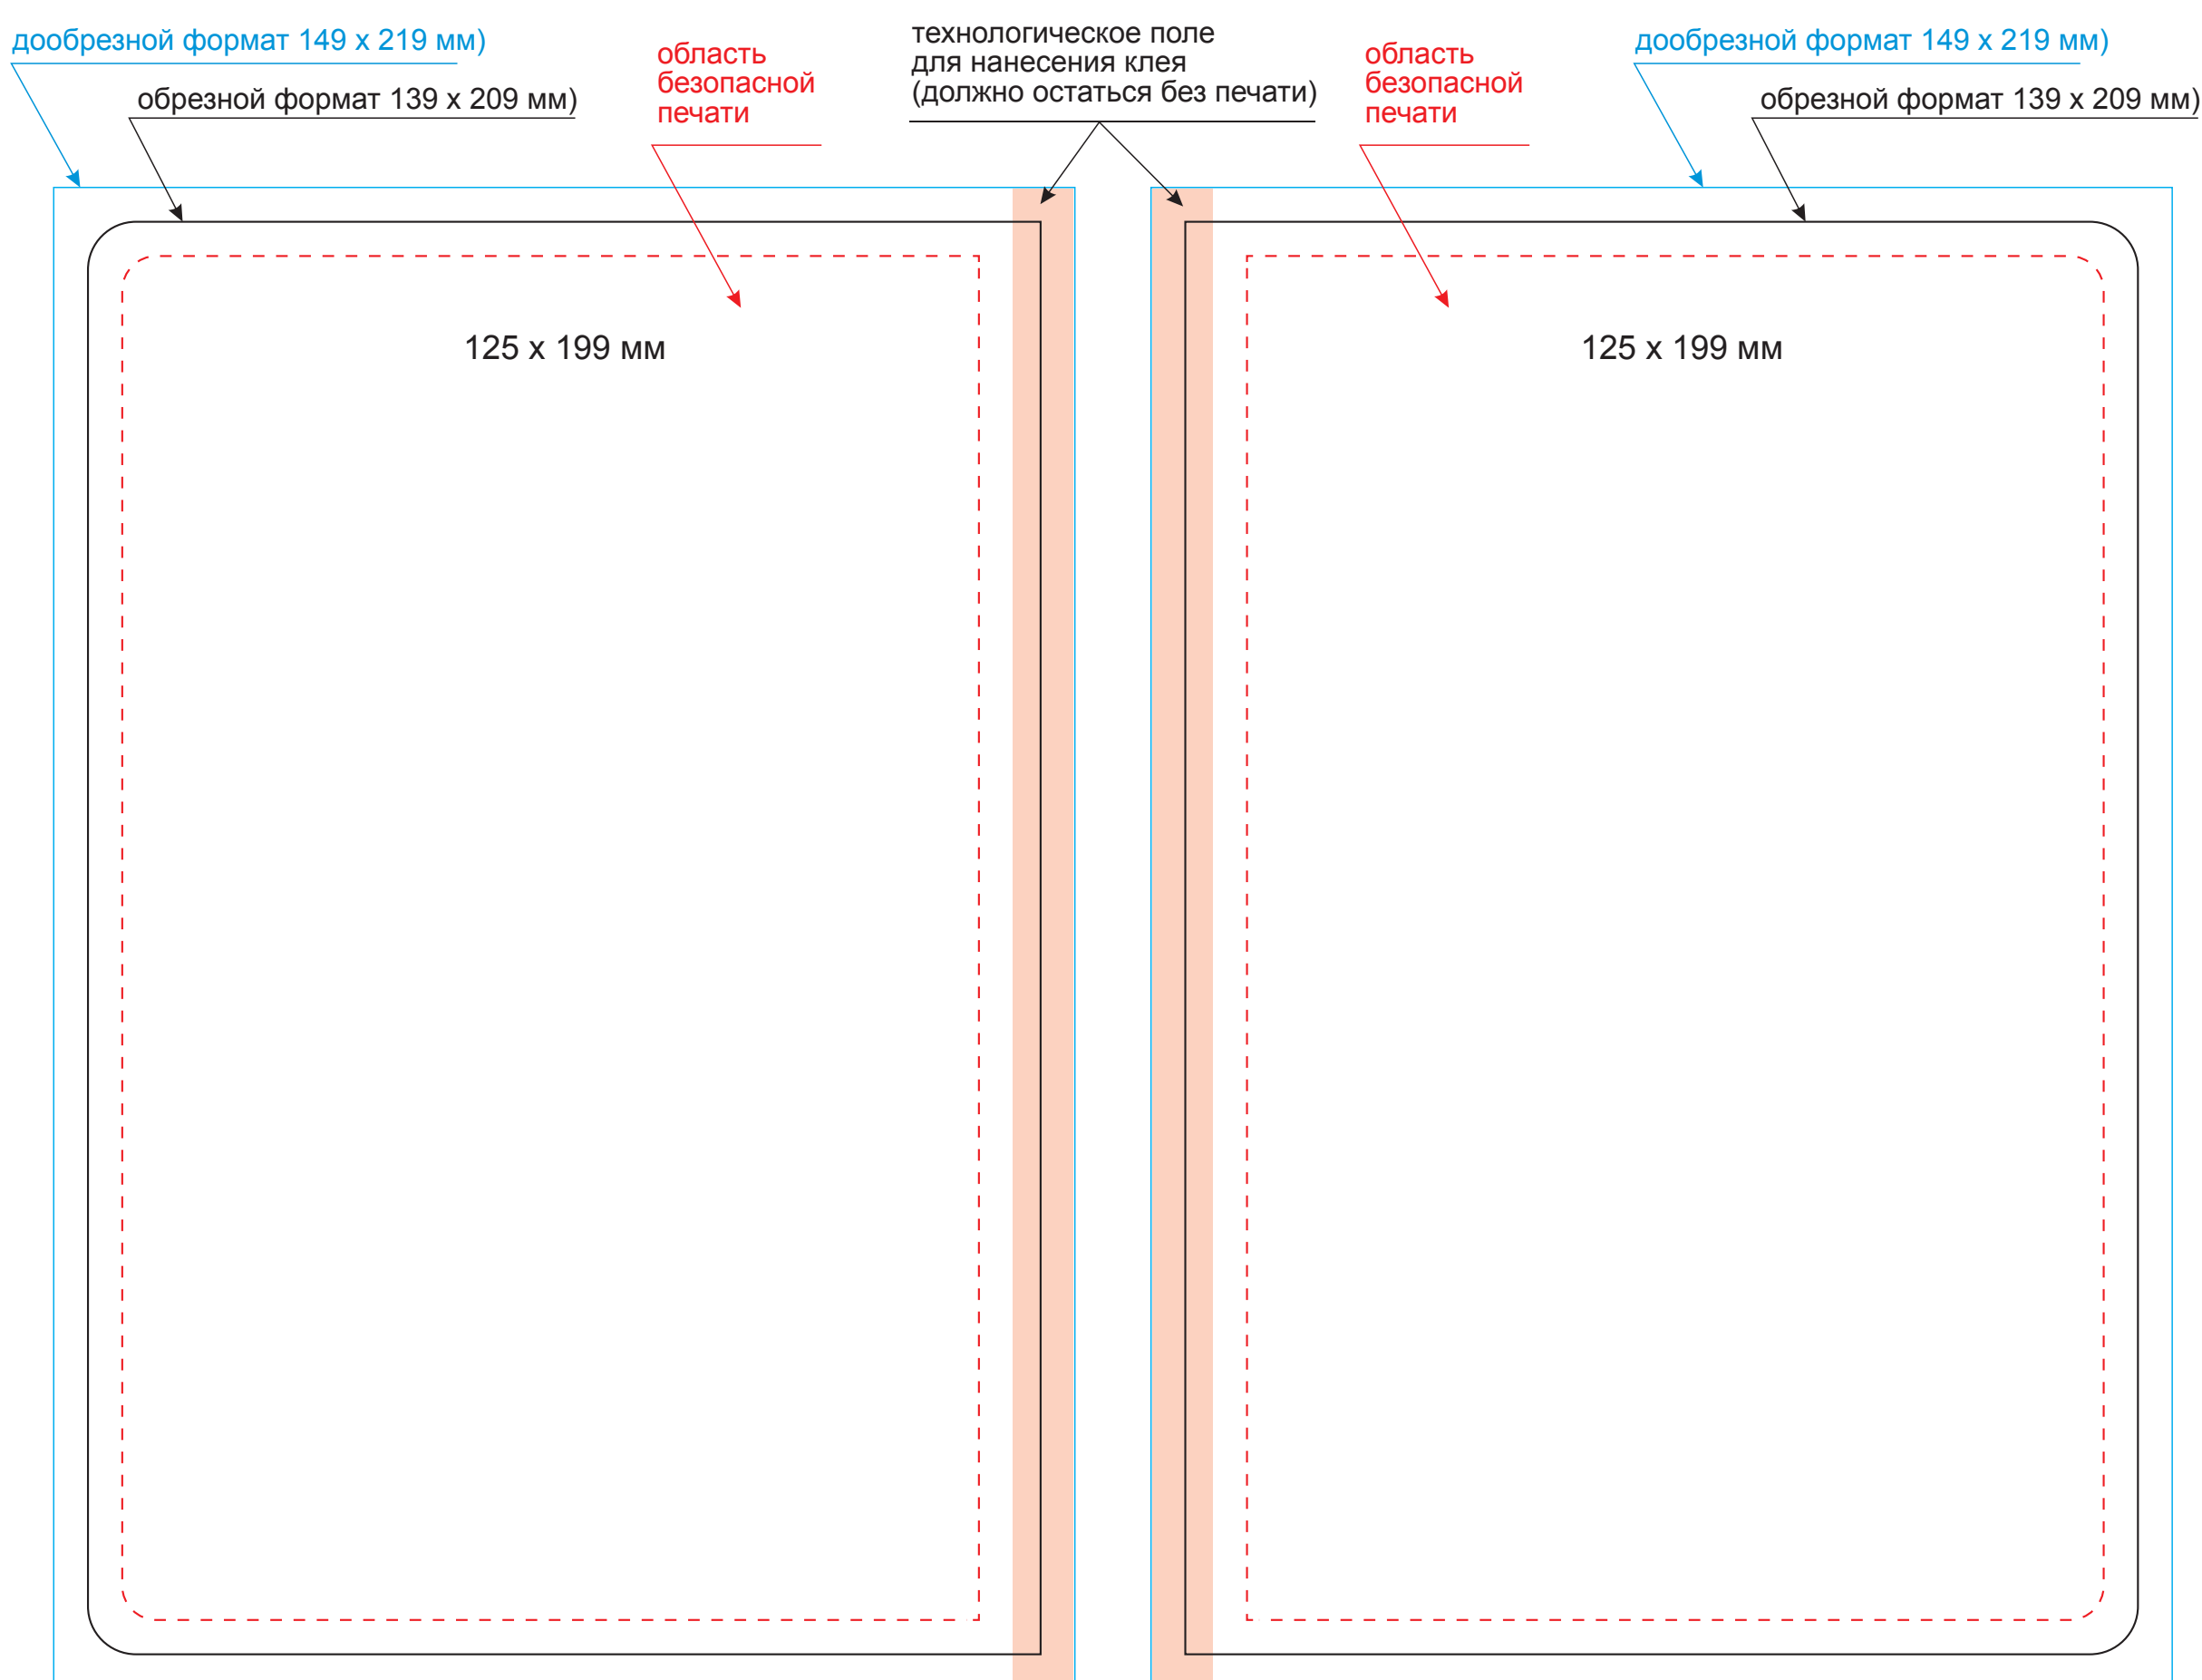

Обложка

Масштаб 1:1

оборот

лицо

Вклейка

Масштаб 1:1

оборот

лицо

Форзац

Масштаб 1:1

разворот

Шильды на ляссе

Масштаб 1:1

Модель	Ежедневник Portobello Trend, Moon river, недатированный, синий
Артикул	19279.030
Количество	
Способ нанесения	
Цветность	
Размер нанесения	

ВНИМАНИЕ!