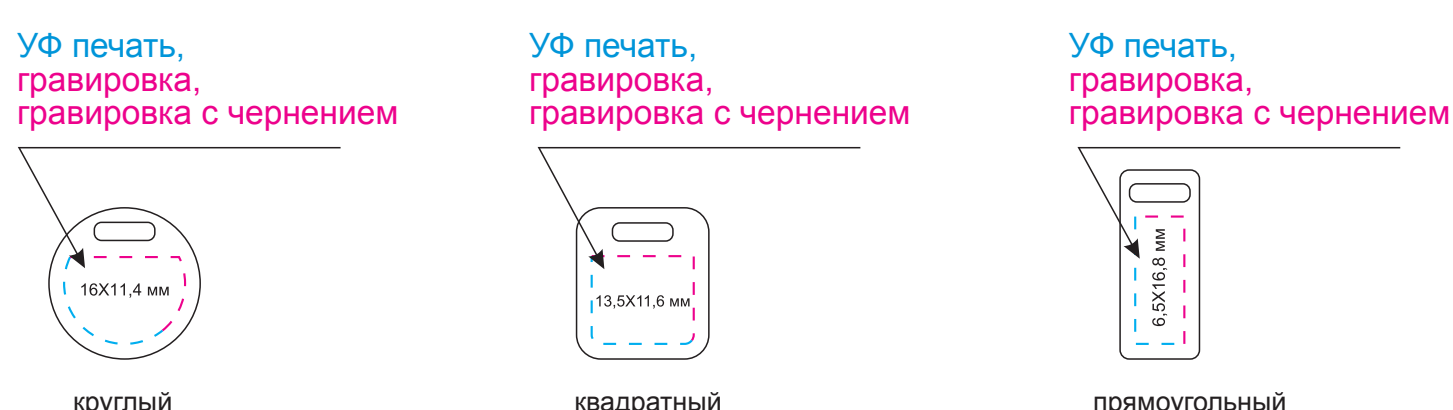

Форзац

Масштаб 1:1

разворот

Шильды на ляссе

Масштаб 1:1

Модель	Ежедневник Portobello Trend, Moon river, недатированный, синий
Артикул	19279.030
Количество	
Способ нанесения	
Цветность	
Размер нанесения	

ВНИМАНИЕ!