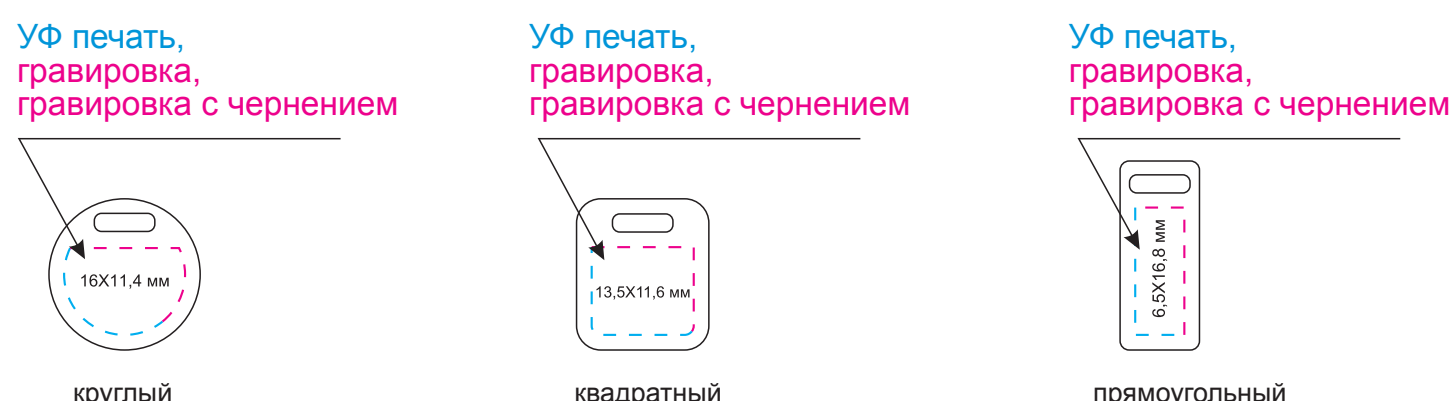

Форзац

Масштаб 1:1

разворот

Шильды на ляссе

Масштаб 1:1

Модель	Ежедневник Portobello Trend, Moon river, недатированный, бургунди
Артикул	19279.050
Количество	
Способ нанесения	
Цветность	
Размер нанесения	