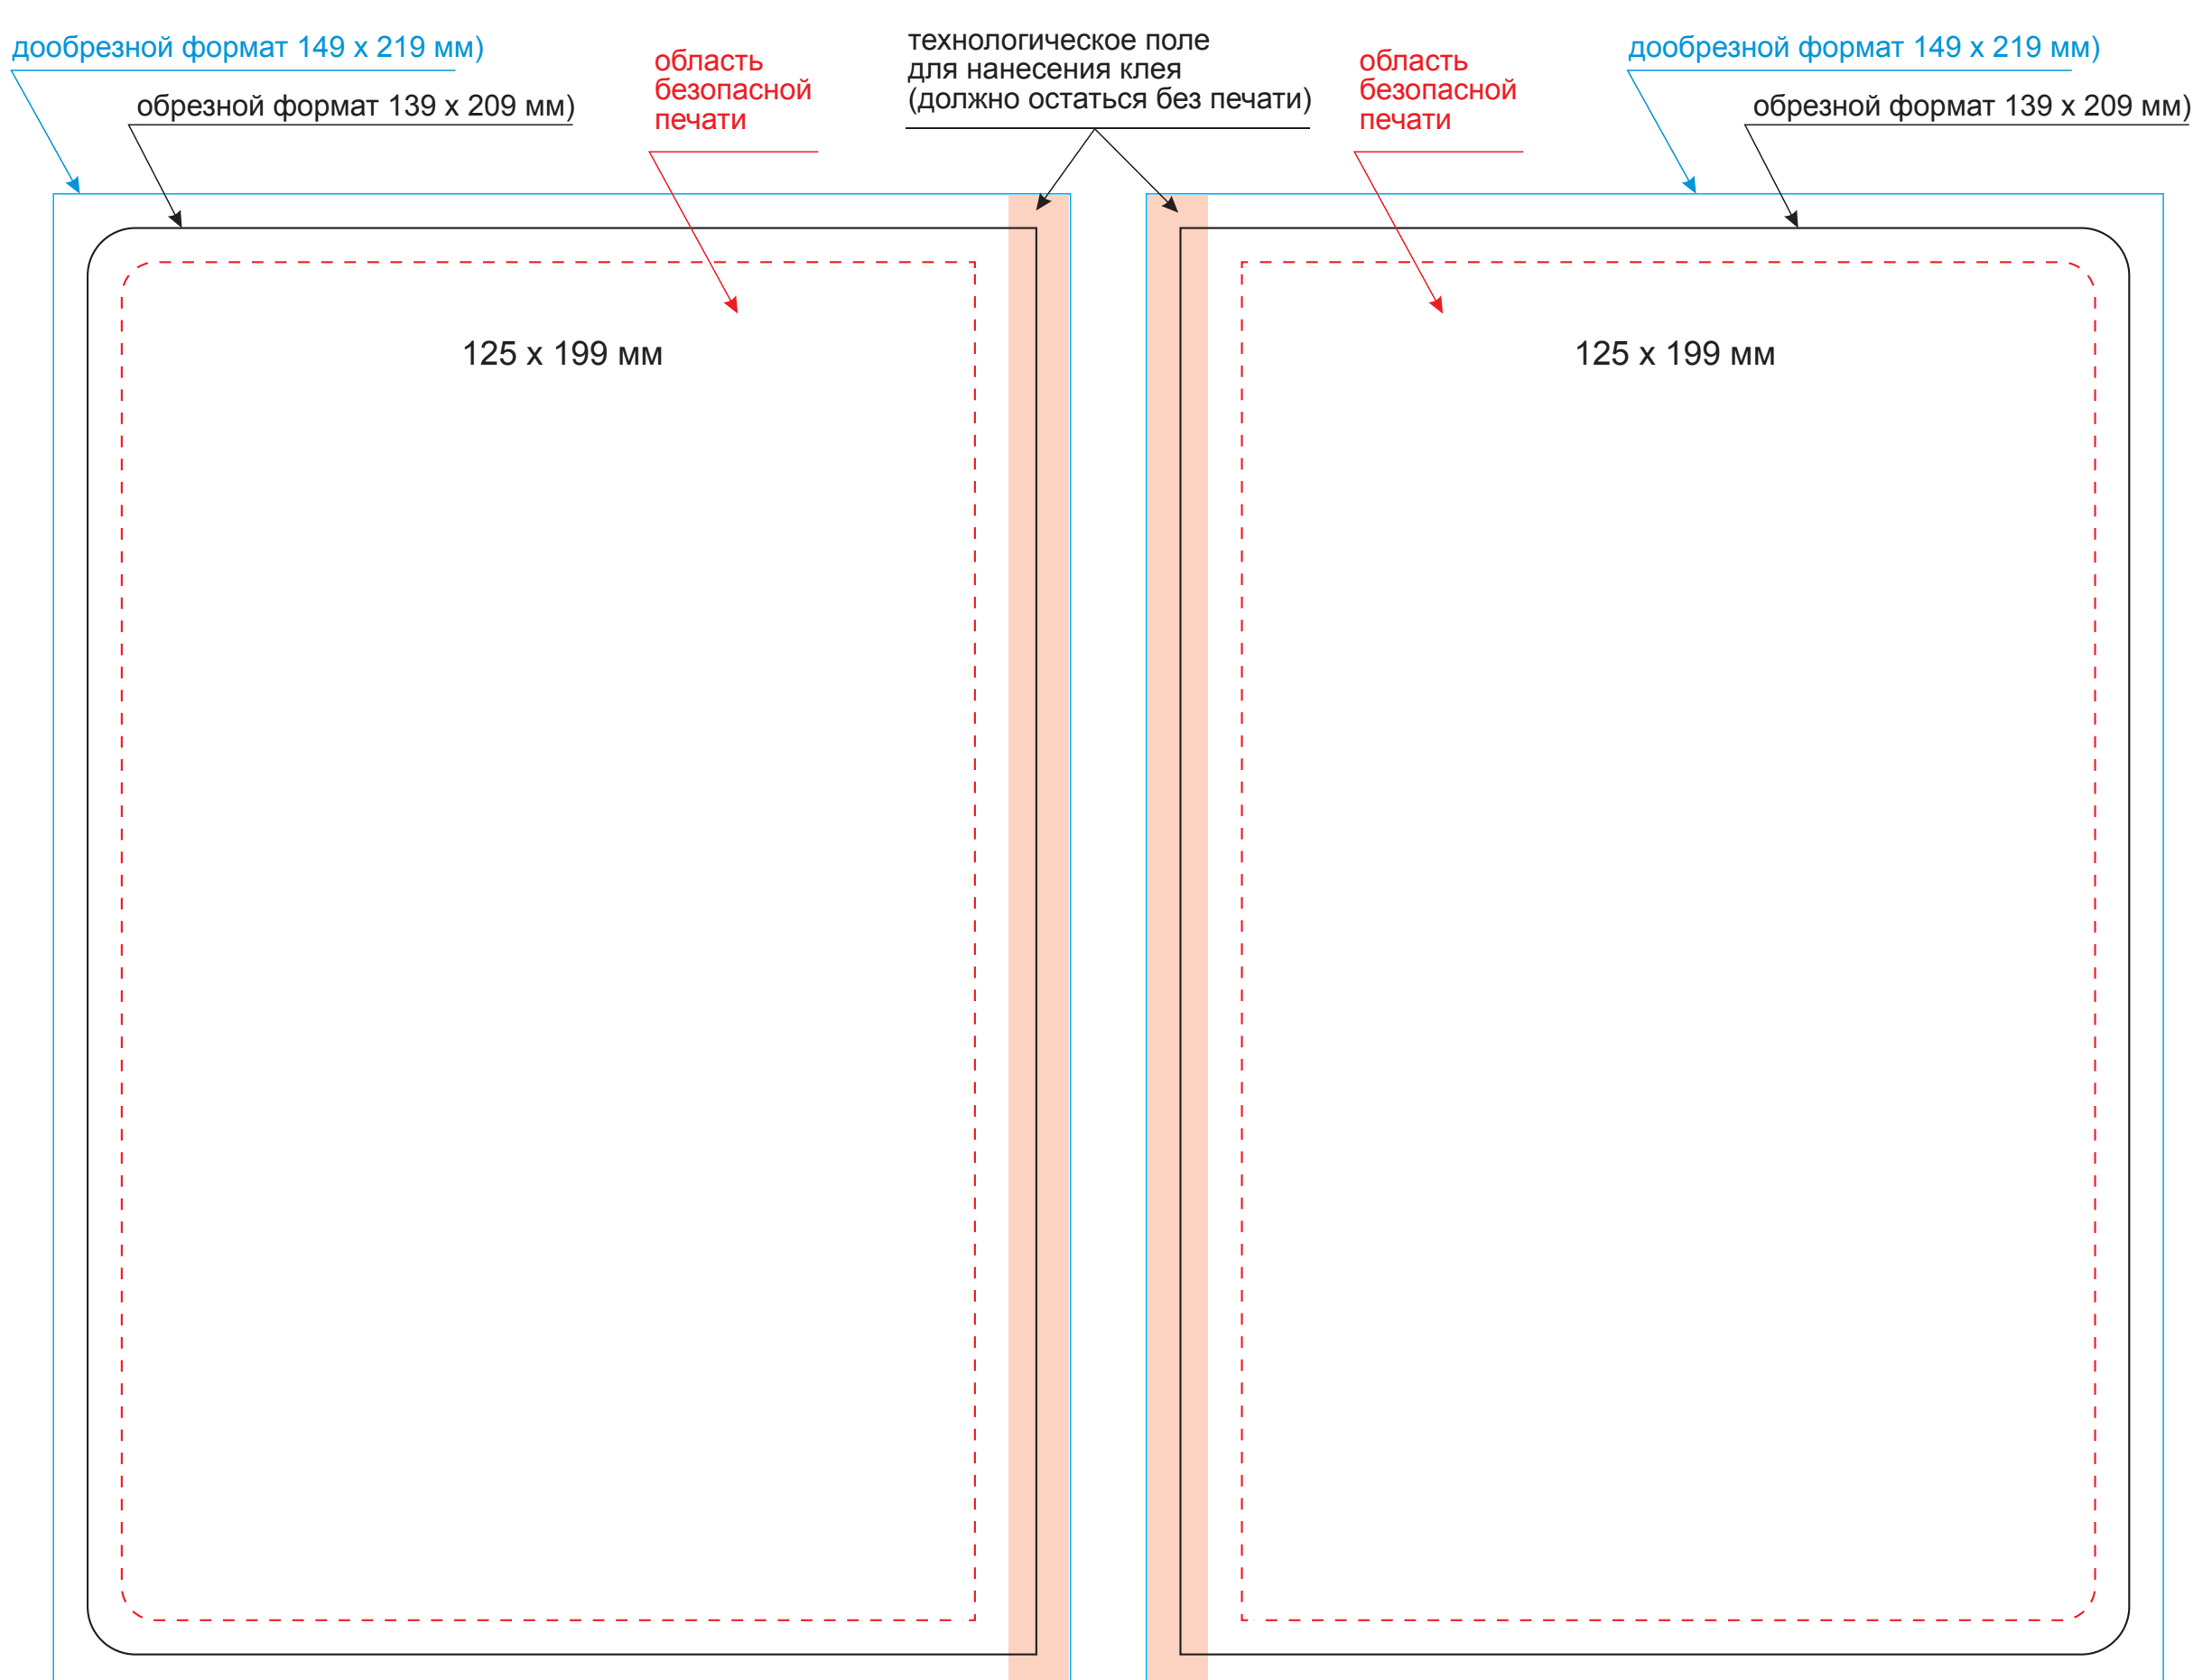

Обложка

Масштаб 1:1

оборот

лицо

Вклейка

Масштаб 1:1

оборот

лицо

Форзац

Масштаб 1:1

разворот

Шильды на ляссе

Масштаб 1:1

Модель	Ежедневник Portobello Trend, Moon river, недатированный, бургунди
Артикул	19279.050
Количество	
Способ нанесения	
Цветность	
Размер нанесения	