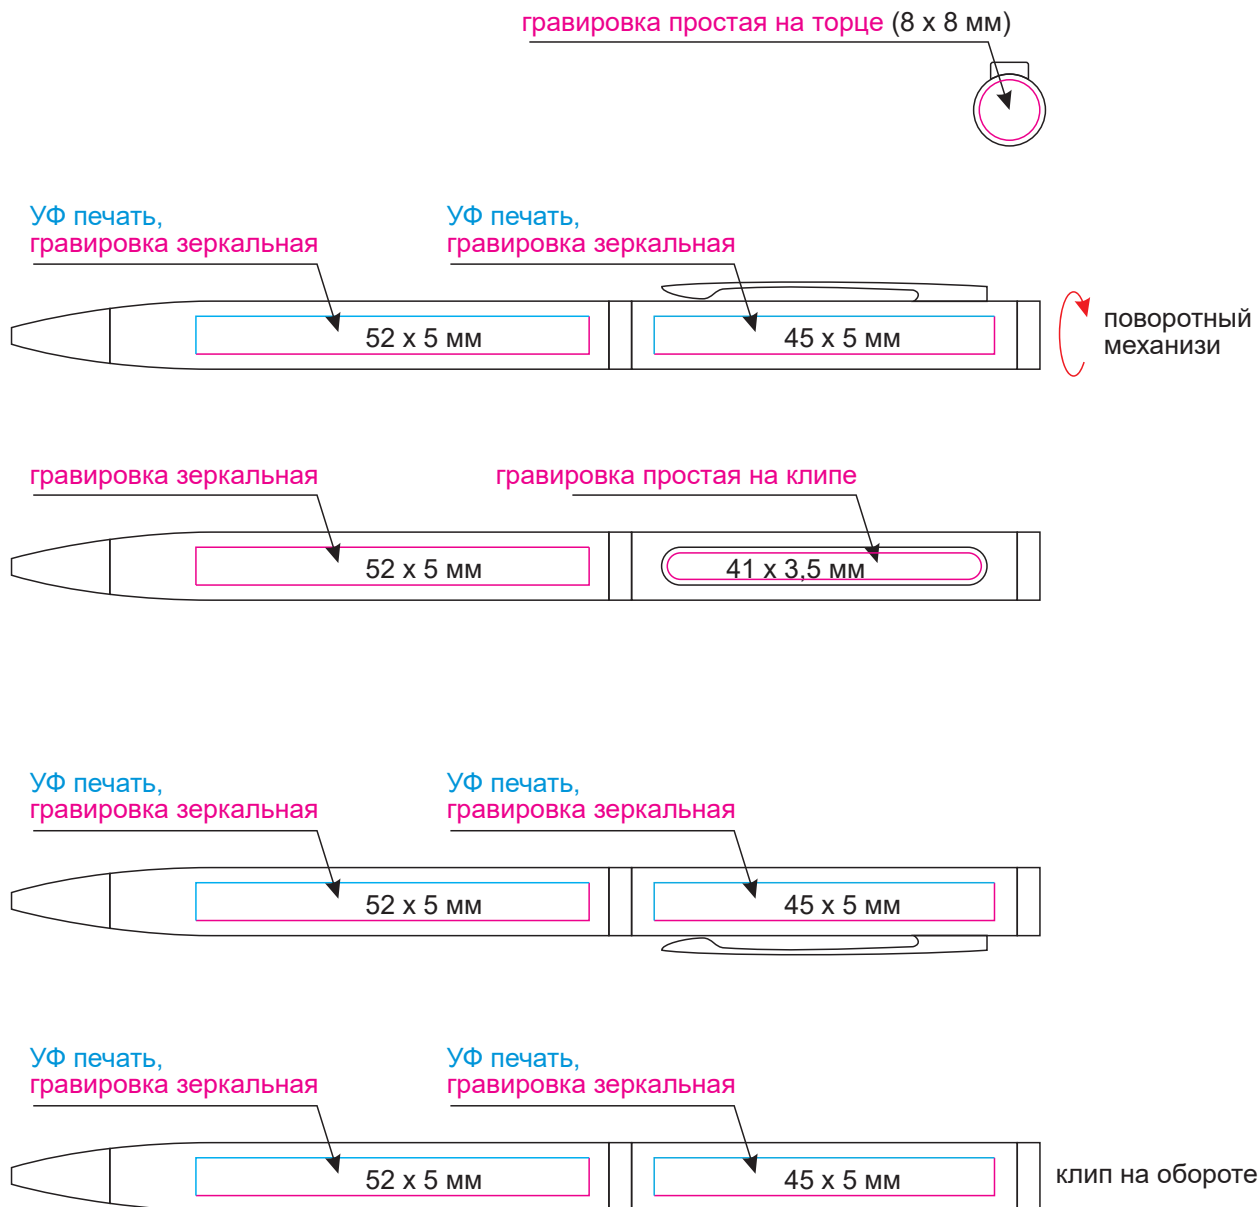

масштаб 1:1

Модель	Шариковая ручка Нох, черная
Артикул	250122.010
Количество	
Способ нанесения	
Цветность	
Размер нанесения	

ВНИМАНИЕ!

Тщательно проверяйте макет. Ваша подпись является основанием для печати. Найденная в готовом изделии ошибка, в случае если макет утверждён заказчиком, не является основанием для претензий к переделке заказа.