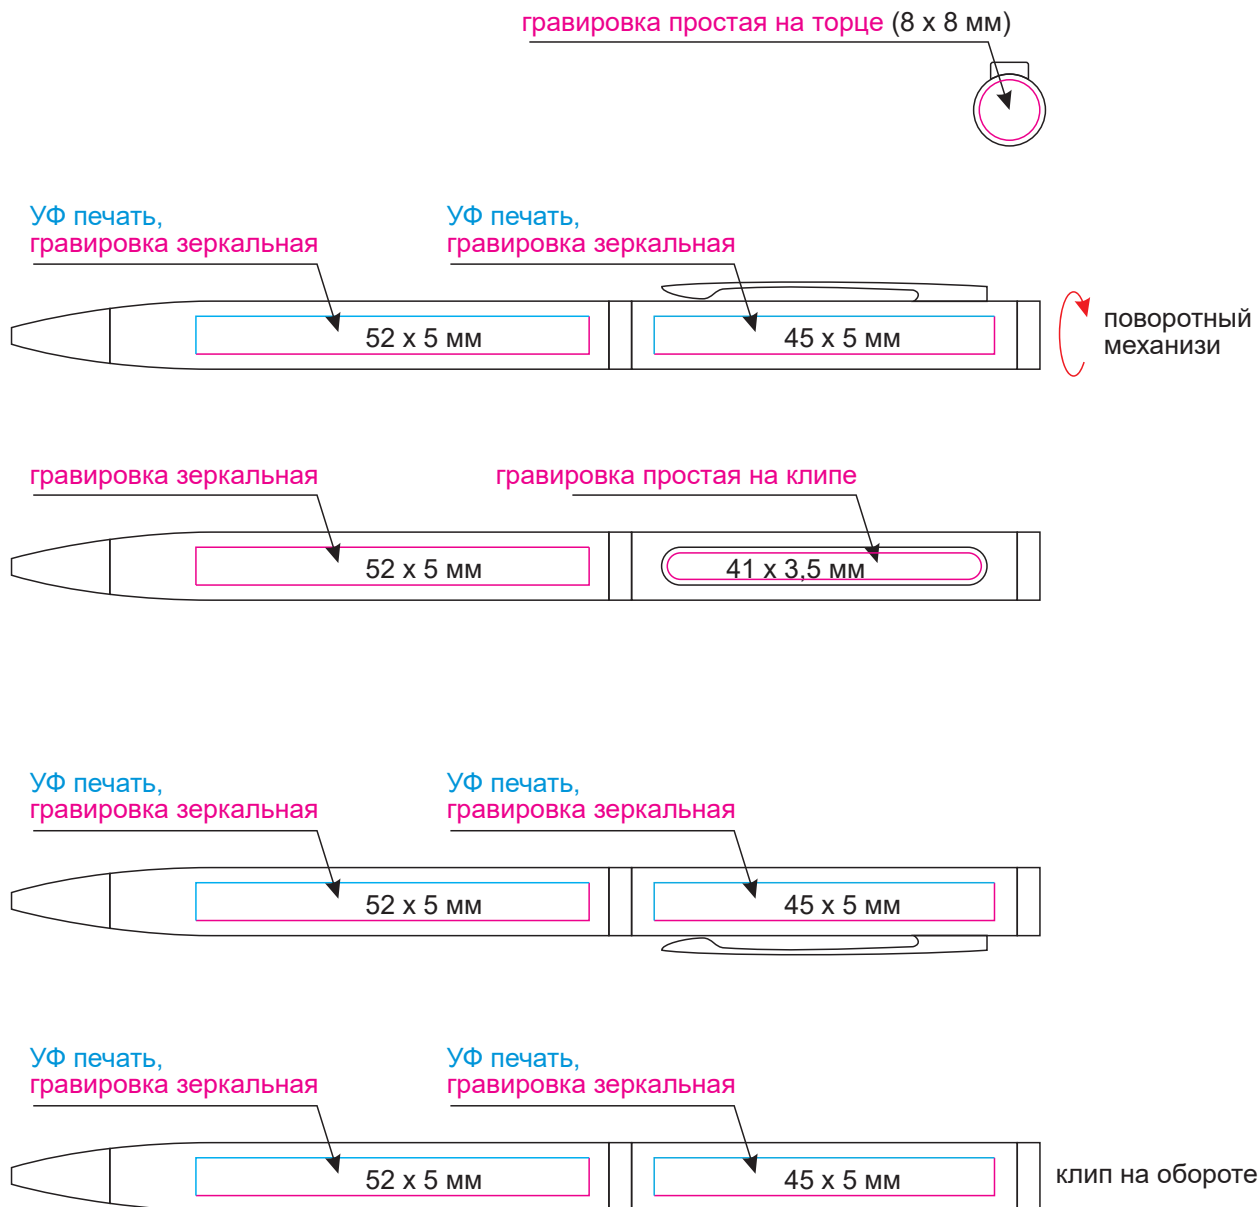

масштаб 1:1

Модель	Шариковая ручка Нох, синяя
Артикул	250122.030
Количество	
Способ нанесения	
Цветность	
Размер нанесения	

ВНИМАНИЕ!

Тщательно проверяйте макет. Ваша подпись является основанием для печати. Найденная в готовом изделии ошибка, в случае если макет утверждён заказчиком, не является основанием для претензий к переделке заказа.