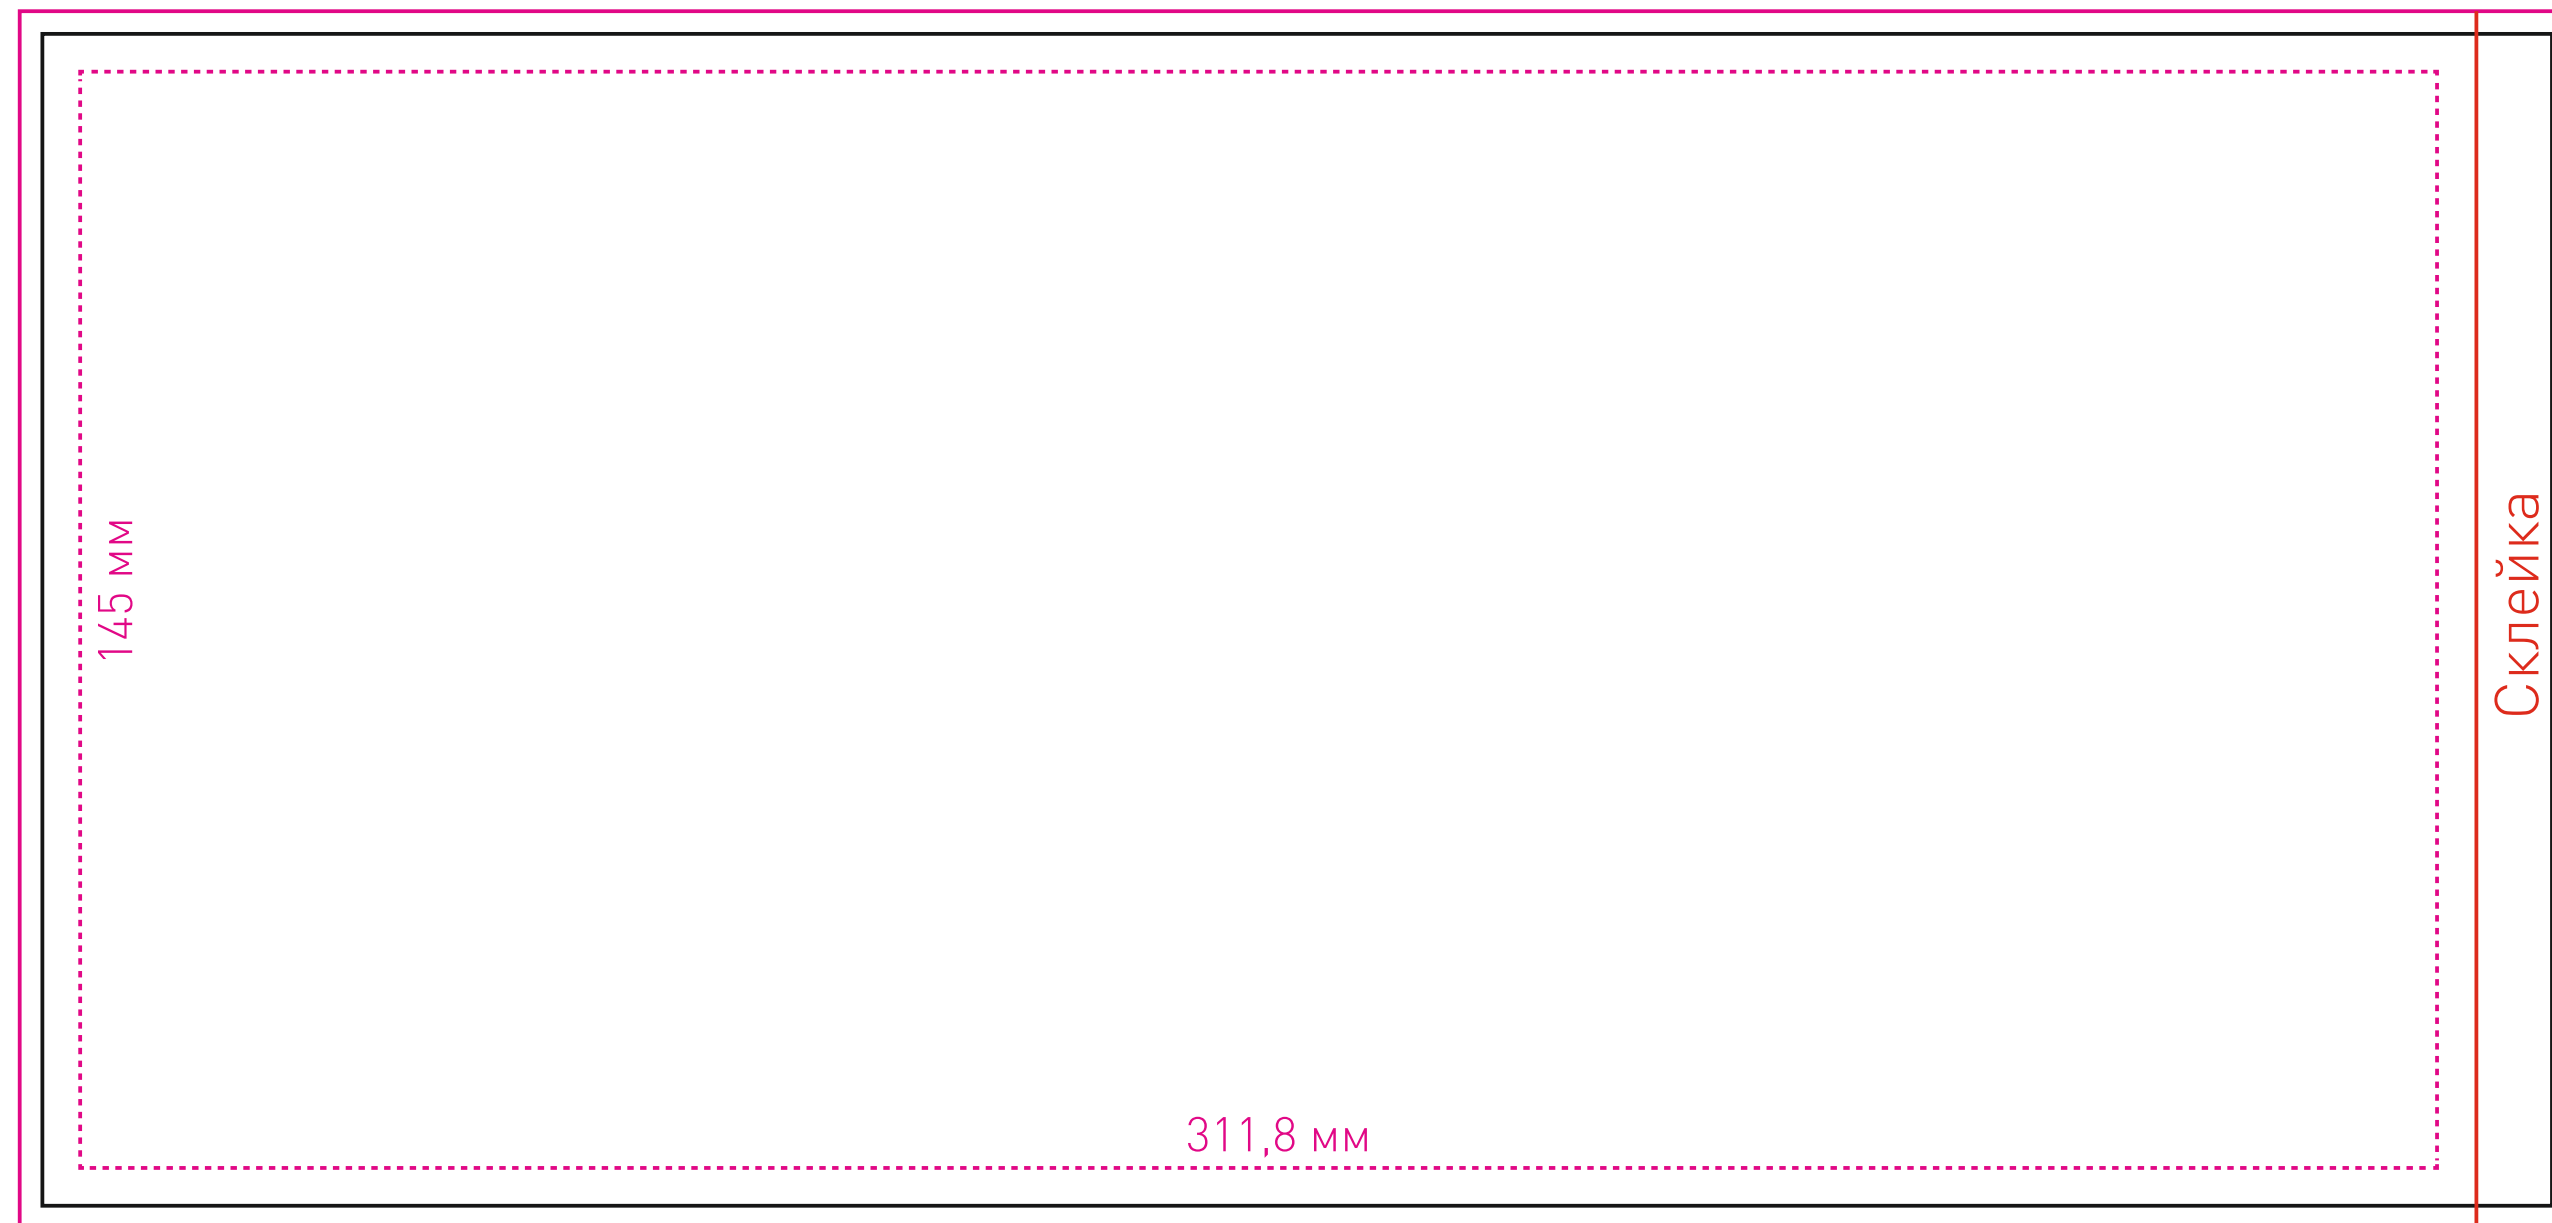

М 1:1

Артикул 171

Тубус для кофера С012

Нанесение:

этикетка (155 x 332мм)

Вылеты

Минимальный тираж - 200 шт.

Внимание! Важный печатный текст должен заканчиваться за 1 см края развёртки