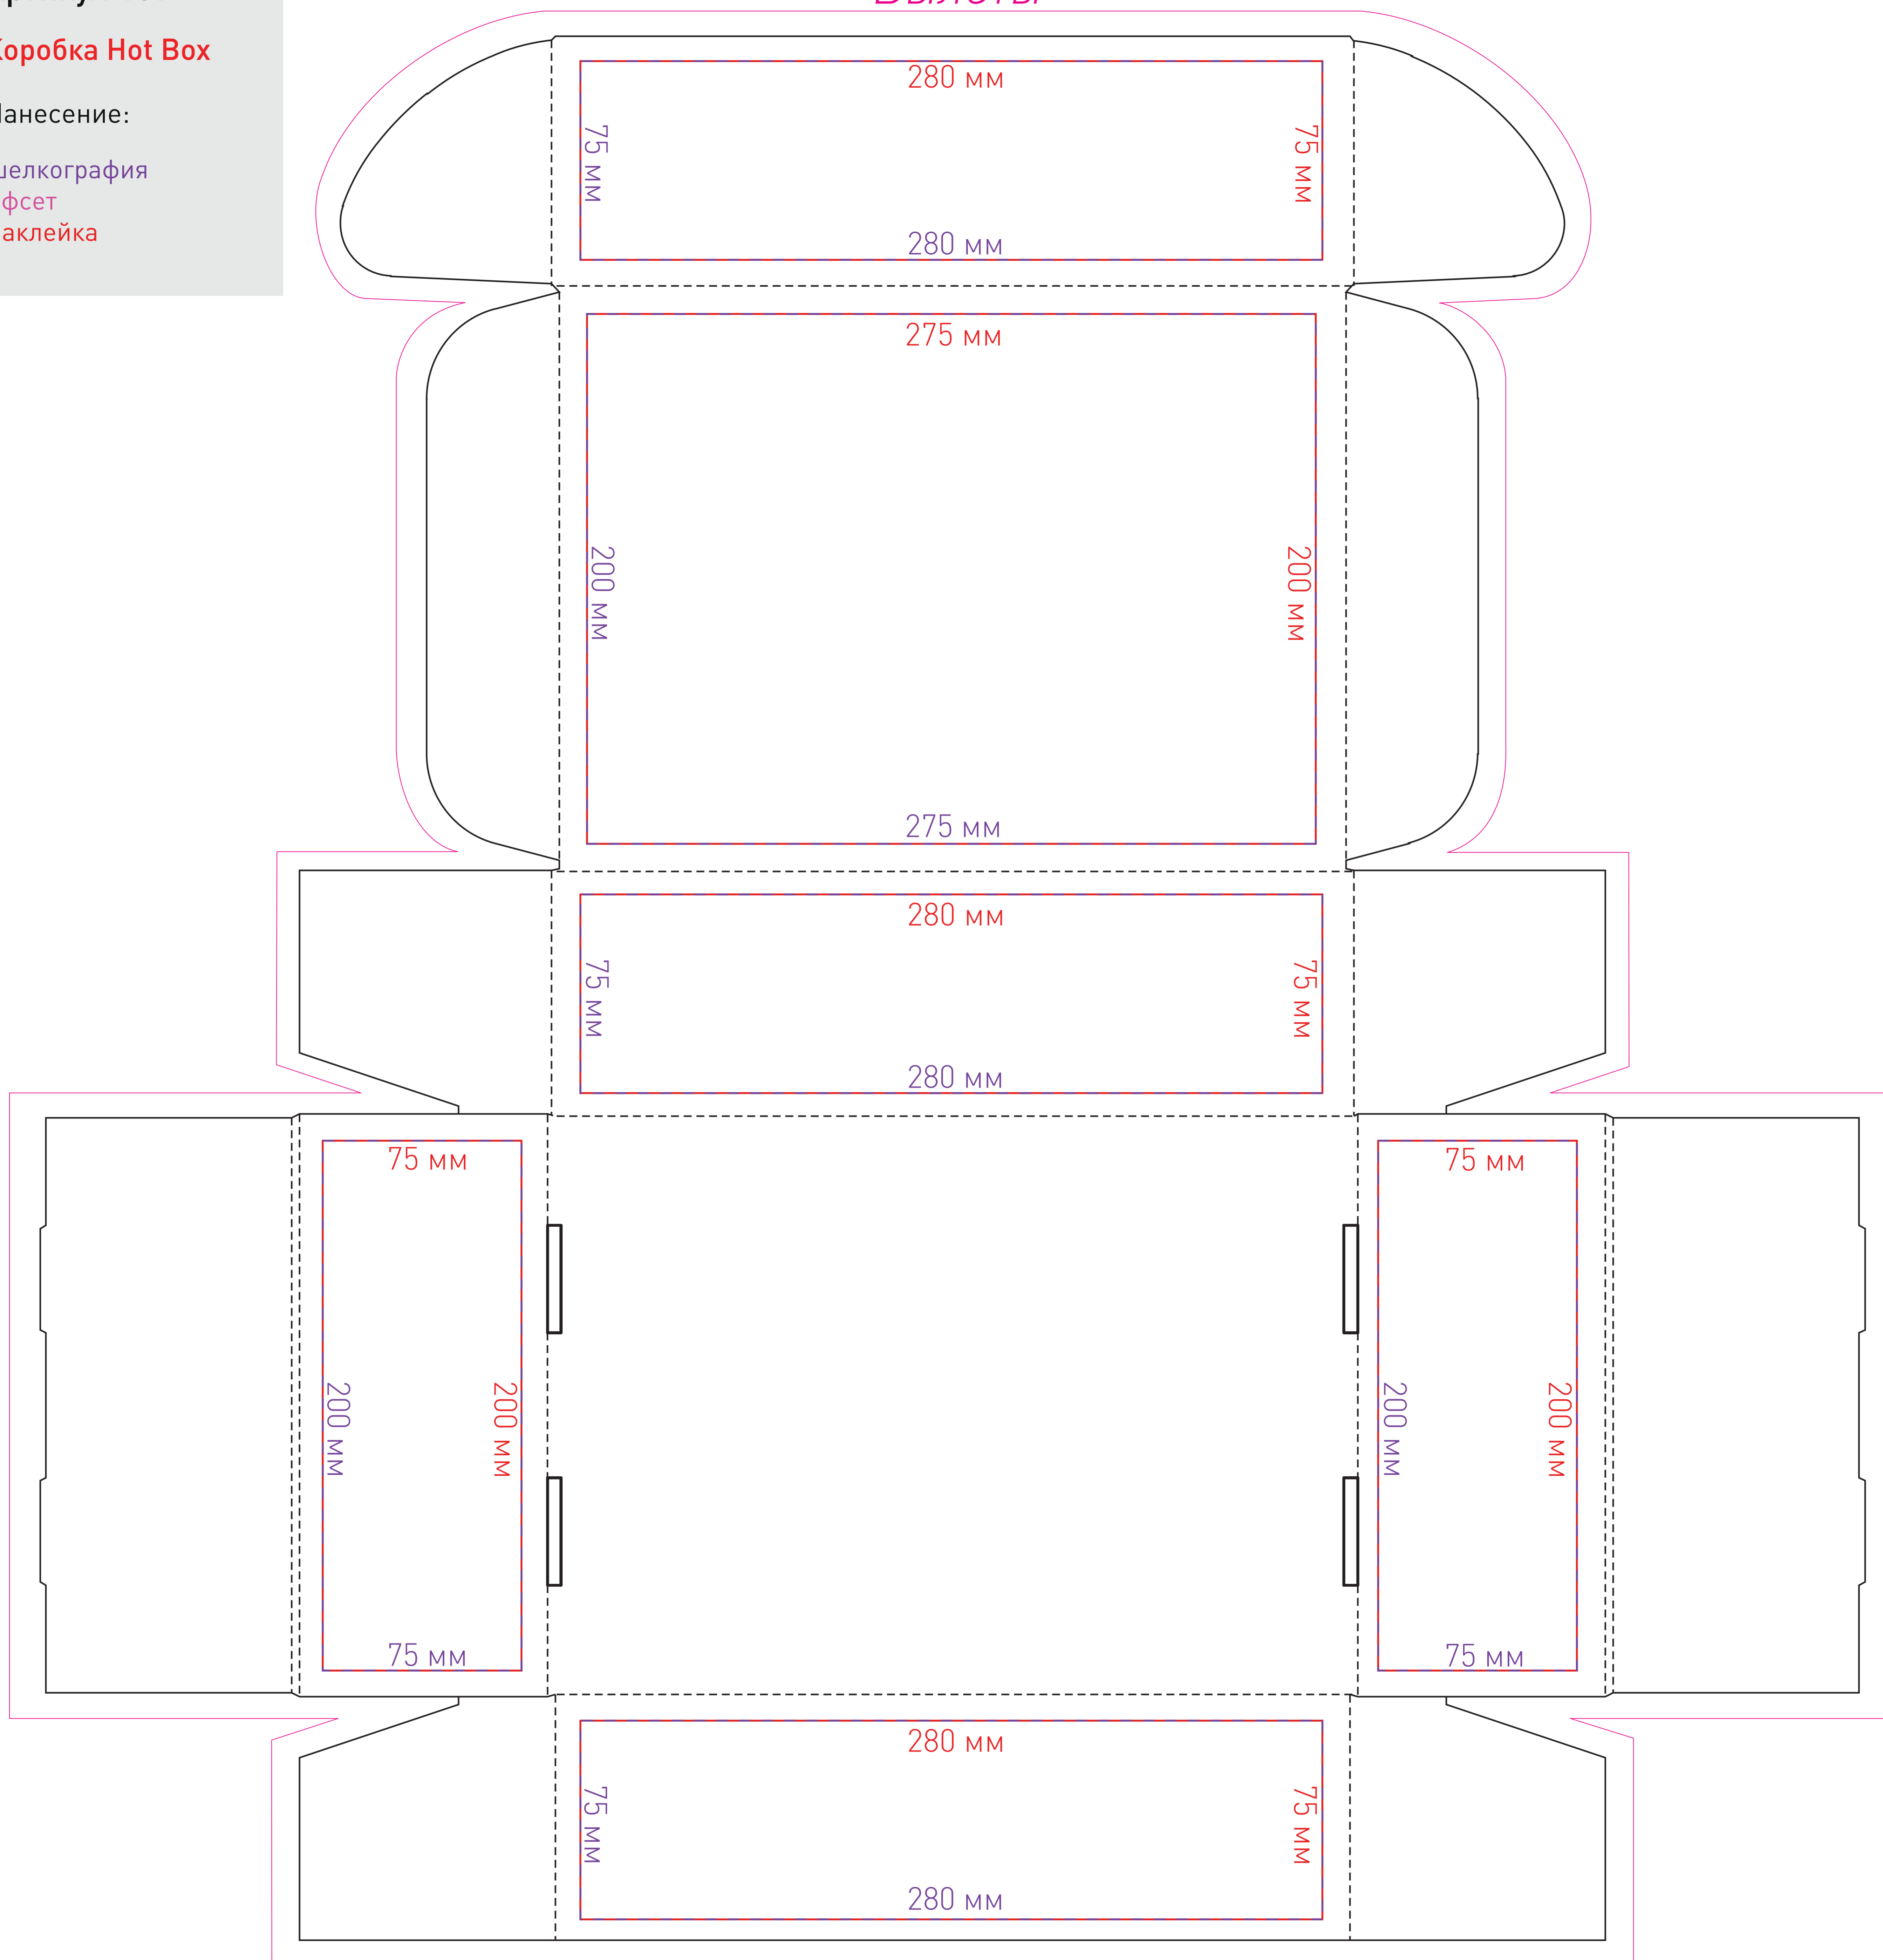

М 1:1

Артикул 189

Коробка Hot Box

Нанесение:

шелкография

офсет

наклейка

Вылеты

ВИД СНАРУЖИ

Возможна печать только на непрозрачных наклейках. Макет наклейки нужно присылать отдельным файлом.  
Минимальный тираж для офсетной печати - 500 шт.