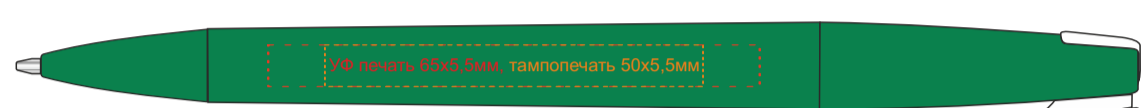

**Обращаем внимание, что при открытии ручки механизм не поворачивается на 90 градусов!**

**При печати в открытом положении сбоку от клипа, в закрытом положении логотип не будет находиться напротив клипа.**

Pantone 286C

Pantone 299C

Pantone 280C

Pantone 3425C

Pantone 369C

Pantone Green C

Pantone 320C

Pantone 200C